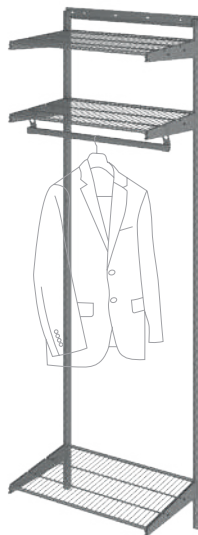

Размеры системы, мм

Ш	В	Г
650	520	350

Габаритные размеры упаковки

Вес, кг

**5,5**

варианты  
сборки

**KA-1059056** Гардеробная система 60 белая

**KA-1059057** Гардеробная система 60 графит

ШИРИНА: 650 MM

Рельс несущий GR-65	1 шт.
Стойка GS-100	4 шт.
Соединитель стоек GSC	2 шт.
Полка сетчатая GSh 60x40	3 шт.
Кронштейн полки GBr-40	6 шт.
Кронштейн штанги GRB	2 шт.
Штанга GR-60	1 шт.
Комплект заглушек штанги (2 шт.) GRP	2 шт.