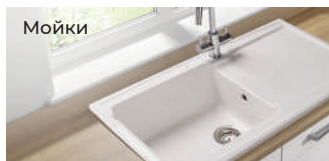

Смесители

Лицевая
фурнитура

ПАРТНЕРСКАЯ ПРОГРАММА КДМ

Дополнительный доход

Привлечение новых клиентов
через рекомендации и
благодарность

Клиент получает скидку до 20%
на покупку фурнитуры

ТОВАРЫ, УЧАСТВУЮЩИЕ В ПАРТНЕРСКОЙ ПРОГРАММЕ

Мойки