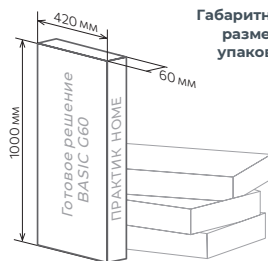

Размеры системы, мм

Ш	В	Г
650	2000	450

Габаритные  
размеры  
упаковки

Вес, кг

**11,0**

варианты сборки

**KA-1059060** Гардеробная система 90 белая

**KA-1059061** Гардеробная система 90 графит