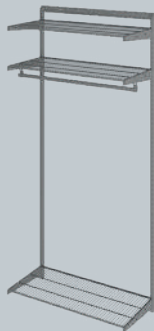

ШИРИНА: 650 MM

Рельс несущий GR-65	1 шт.
Стойка GS-100	4 шт.
Соединитель стоек GSC	2 шт.
Полка сетчатая GSh 60x40	3 шт.
Кронштейн полки GBr-40	6 шт.
Кронштейн штанги GRB	2 шт.
Штанга GR-60	1 шт.
Комплект заглушек штанги (2 шт.) GRP	2 шт.

Размеры системы, мм

Ш	В	Г
650	2000	450

Габаритные  
размеры  
упаковки

Вес, кг

**11,0**

варианты сборки

**KA-1059060** Гардеробная система 90 белая

**KA-1059061** Гардеробная система 90 графит

ШИРИНА: 950 ММ

Рельс несущий GR-95	1 шт.
Стойка GS-100	4 шт.
Соединитель стоек GSC	2 шт.
Полка сетчатая GSh 90x40	3 шт.
Кронштейн полки GBr-40	6 шт.
Кронштейн штанги GRB	2 шт.
Штанга GR-90	1 шт.
Комплект заглушек штанги (2 шт.) GRP	1 шт.