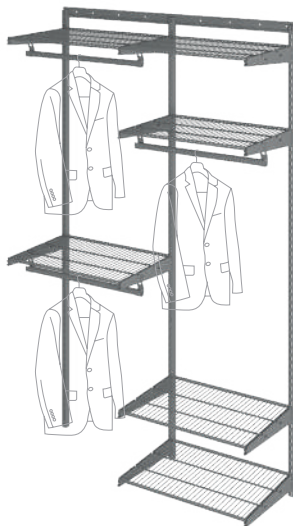

KA-1059068 Гардеробная система 120 белая

KA-1059069 Гардеробная система 120 графит

ШИРИНА: 1300 MM (по рельсу)
1250 MM (по стойкам)