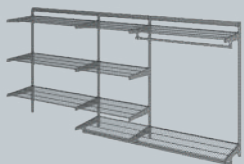

варианты сборки