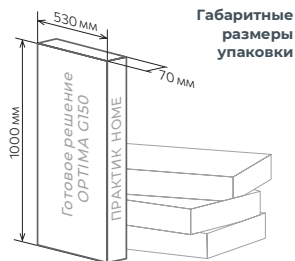

Размеры системы, мм

Ш	В	Г
1600	2000	450