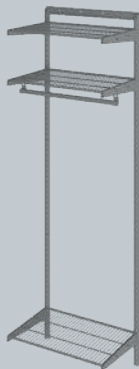

Размеры системы, мм

Ш	В	Г
650	520	350

Габаритные размеры упаковки

Вес, кг

**5,5**

варианты  
сборки

**KA-1059056** Гардеробная система 60 белая

**KA-1059057** Гардеробная система 60 графит

ШИРИНА: 650 MM

Рельс несущий GR-65	1 шт.
Стойка GS-100	4 шт.
Соединитель стоек GSC	2 шт.
Полка сетчатая GSh 60x40	3 шт.
Кронштейн полки GBr-40	6 шт.
Кронштейн штанги GRB	2 шт.
Штанга GR-60	1 шт.
Комплект заглушек штанги (2 шт.) GRP	2 шт.