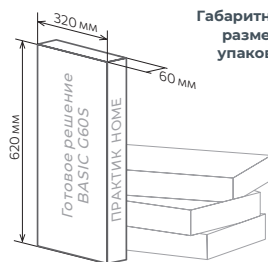

Габаритные размеры упаковки