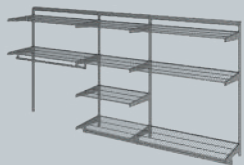

варианты сборки