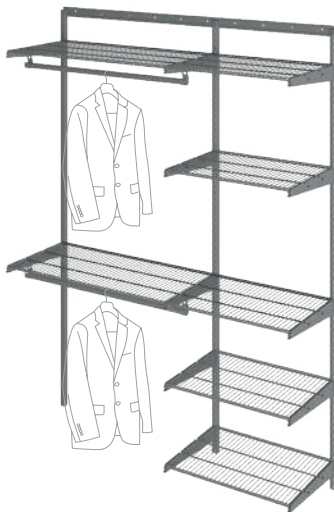

ШИРИНА: 1600 MM (по рельсам)  
1550 MM (по стойкам)

Рельс несущий GR-65	1 шт.
Рельс несущий GR-95	1 шт.
Стойка GS-100	6 шт.
Соединитель стоек GSC	3 шт.
Полка сетчатая GSh 60x40	5 шт.
Полка сетчатая GSh 90x40	2 шт.
Кронштейн полки GBr-40	12 шт.
Кронштейн штанги GRB	4 шт.
Штанга GR-90	2 шт.
Комплект заглушек штанги (2 шт.) GRP	2 шт.