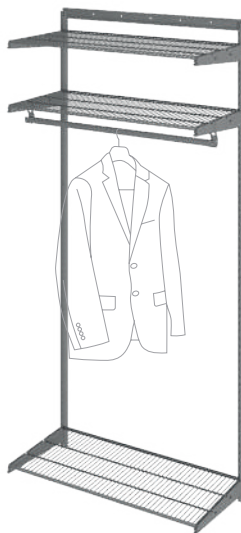

Размеры системы, мм

Ш	В	Г
650	2000	450

Габаритные  
размеры  
упаковки

Вес, кг

**11,0**

варианты сборки

**KA-1059060** Гардеробная система 90 белая

**KA-1059061** Гардеробная система 90 графит

ШИРИНА: 950 ММ

Рельс несущий GR-95	1 шт.
Стойка GS-100	4 шт.
Соединитель стоек GSC	2 шт.
Полка сетчатая GSh 90x40	3 шт.
Кронштейн полки GBr-40	6 шт.
Кронштейн штанги GRB	2 шт.
Штанга GR-90	1 шт.
Комплект заглушек штанги (2 шт.) GRP	1 шт.