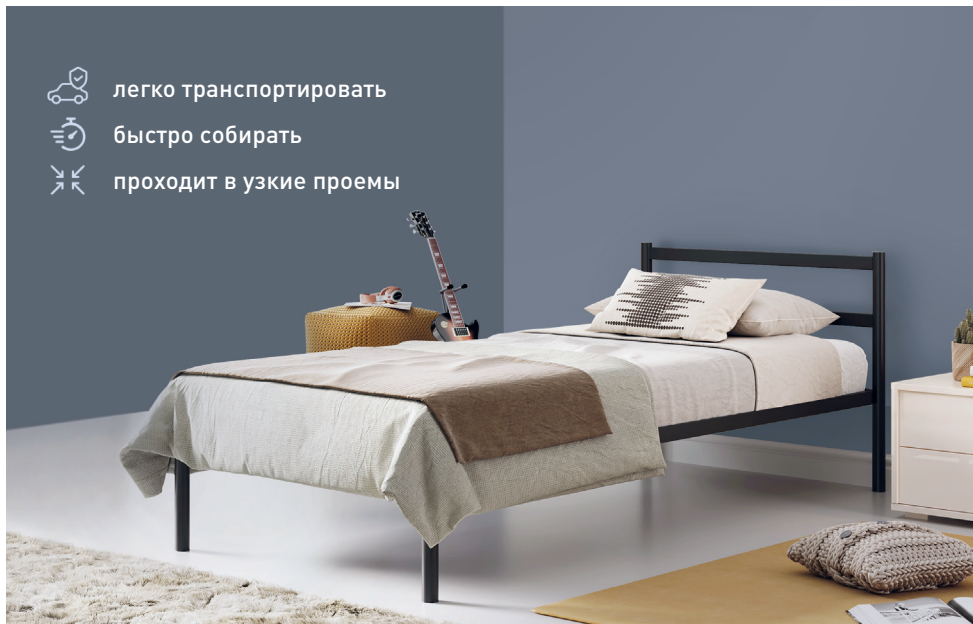

легко транспортировать

быстро собирать

проходит в узкие проемы

Металлическая кровать
с накладной ламелью

ХАРАКТЕРИСТИКИ

Профиль трубы – 30x30 мм

Материал ламели – береза

Одна центральная труба