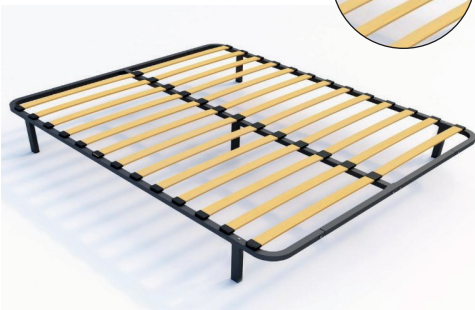

Количество ламелей – 26 шт.

Две центральных трубы

В комплекте – до 5 опор

 Цвет – черный

 Нагрузка на 1 сп. место – 140 кг

Размерный ряд

700x1900/2000

800x1900/2000

Профиль трубы – 30x30x1,5 мм

Ламель – 53x8 мм

Количество ламелей – 28 шт.

Одна центральная труба

ГПМ – с широкой опорной планкой

 Цвет – серый

 Нагрузка на 1 сп. место – 140 кг

Размерный ряд

800x1900/2000

900x1900/2000

1000x1900/2000

1200x1900/2000

1400x1900/2000

1600x1900/2000

1800x1900/2000

2000x2000

Кроватное основание с накладной ламелью без опор

ХАРАКТЕРИСТИКИ

Профиль трубы – 30x30x1,5 мм

Ламель – 53x8 мм

Количество ламелей – 26 шт.

Одна центральная труба

Опоры приобретаются отдельно

 Цвет – черный