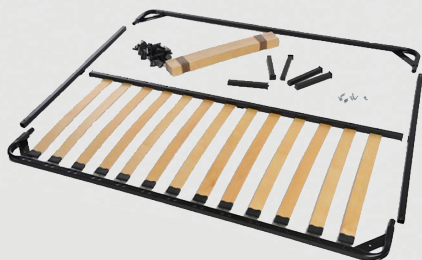

900x1900/2000

1200x1900/2000

1400x1900/2000

1600x1900/2000

1800x1900/2000

2000x2000

✓ легко транспортировать

✓ быстро собирать

✓ проходит в любые проемы

Кроватное основание с накладной ламелью с ГПМ

ХАРАКТЕРИСТИКИ

Профиль трубы – 30x30x1,5 мм

Ламель – 53x8 мм

Количество ламелей – 28 шт.

Одна центральная труба

ГПМ – с широкой опорной планкой