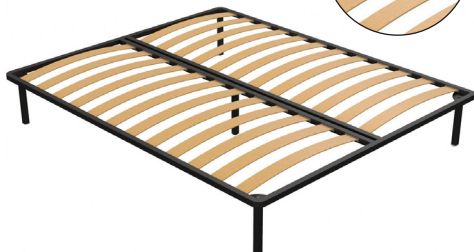

 Нагрузка на 1 сп. место – 140 кг

Размерный ряд

800x2000

900x2000

1200x2000

1400x2000

1600x2000

1800x2000

2000x2000

Опора профильная L-260

Опора круглая Ф51 L-260

РАЗБОРНЫЕ КРОВАТНЫЕ ОСНОВАНИЯ

Кроватное основание с врезной ламелью

ХАРАКТЕРИСТИКИ

Профиль трубы – 30x30x1,5 мм

Ламель – 64x8 мм