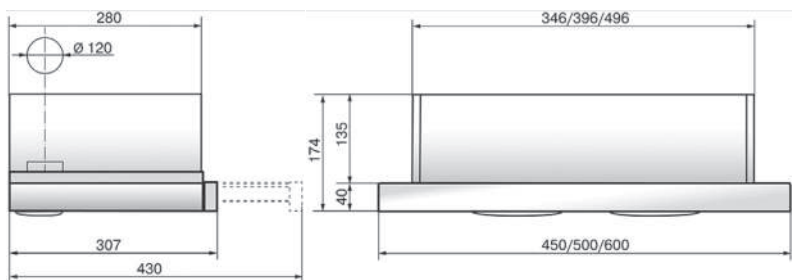

ВЫТЯЖКА ДЛЯ КУХНИ 60 телескопическая

В наличии

- ЦБ060916 крем
- ЦБ030907 черный нерж
- ЦБ023247 белый
- ЦБ004609 белый нерж
- ЦБ018770 черный

Ширина **600 мм**

Производительность **400 мз/ч**

Количество скоростей **2**

ВЫТЯЖКА ДЛЯ КУХНИ 60 встраиваемая

В наличии

- КА-1054911 белый
- КА-1056160 черный

Ширина **600 мм**

Производительность **1000 мз/ч**

Количество скоростей **3**