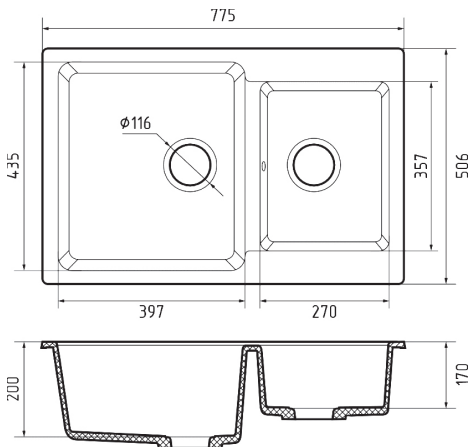

Вес в упаковке **17,5 кг**
Размеры упаковки **731 x 530 x 250 мм**
Комплектация **сливная арматура**

МОЙКА МРАМОРНАЯ 760x500 мм

В наличии

- KA-1021480 серый
- KA-1021482 черный
- KA-1021479 иней

Общий размер **760 x 500 мм**
Размер чаши **450 x 440 x 200 мм**
Установочный проём **740 x 480 мм**
Вес без упаковки **15,0 кг**

Вес в упаковке **18,9 кг**
Размеры упаковки **906 x 530 x 250 мм**
Комплектация **сливная арматура**

МОЙКА МРАМОРНАЯ 427x505 мм

В наличии

- ЦБ042327 песочный
- ЦБ034746 серый
- ЦБ034371 черный
- КА-1017387 иней
- КА-1060903 кашемир

Общий размер **427 x 505 мм**
Размер чаши **350 x 395 x 200 мм**
Установочный проём **407 x 485 мм**
Вес без упаковки **10,9 кг**

Вес в упаковке **13,9 кг**
Размеры упаковки **585 x 530 x 250 мм**
Комплектация **сливная арматура**

МОЙКА МРАМОРНАЯ 775x506 мм

Общий размер **775 x 506 мм**
Размер чаши **397 x 435 x 200 мм**
Размер чаши-2 **270 x 357 x 170 мм**
Установочный проём **755 x 486 мм**

Вес без упаковки **18,3 кг**
Вес в упаковке **22,2 кг**
Размеры упаковки **906 x 530 x 250 мм**
Комплектация **сливная арматура**