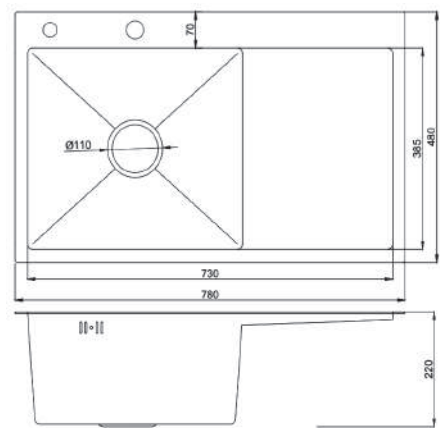

МОЙКА НЕРЖАВЕЮЩАЯ СТАЛЬ 780x480 мм, левая

Общий размер **780 x 480 x 220 мм**
Материал **нержавеющая сталь AISI 201**
Толщина стали **крыло 3 мм, чаша 1,2 мм**

Вес нетто/брутто **7,0/9,0 кг**
Форма мойки **прямоугольная левая**
Комплектация **сливная арматура, корзина, дозатор**

В наличии

- КА-1054800 черный
- КА-1054798 хром