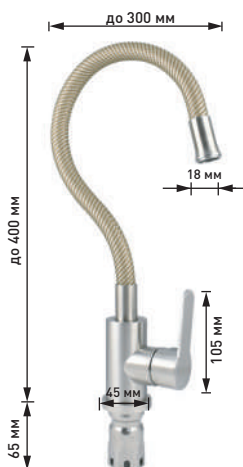

В наличии

- KA-1049808 графит
- KA-1049807 черный

СМЕСИТЕЛЬ ДЛЯ КУХНИ

В наличии

● KA-01006545 сталь

Общий размер 350 x 210 мм

Материал **нержавеющая сталь**

СМЕСИТЕЛЬ ДЛЯ КУХНИ