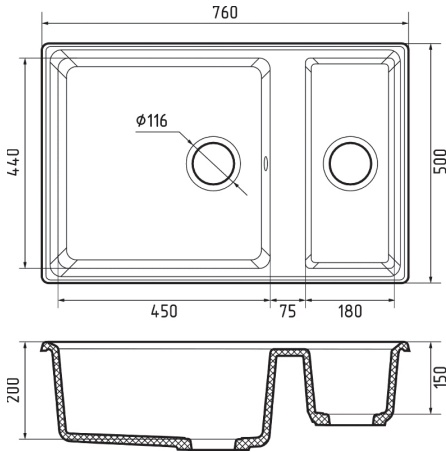

Общий размер **660 x 500 мм**
Размер чаши **600 x 370 x 200 мм**
Установочный проём **640 x 480 мм**
Вес без упаковки **13,7 кг**

Вес в упаковке **16,7 кг**
Размеры упаковки **731 x 530 x 250 мм**
Комплектация **сливная арматура**

МОЙКА МРАМОРНАЯ 510x500 мм

В наличии

- KA-1055173 графит
- KA-1055735 серый

Общий размер **510 x 500 мм**
Размер чаши **450 x 385 x 200 мм**
Установочный проём **490 x 480 мм**
Вес без упаковки **11,8 кг**

Вес в упаковке **14,8 кг**
Размеры упаковки **585 x 574 x 250 мм**
Комплектация **сливная арматура**

МОЙКА МРАМОРНАЯ 760x500 мм

Общий размер **760 x 500 мм**
 Размер чаши **450 x 440 x 200 мм**
 Установочный проём **740 x 480 мм**
 Вес без упаковки **19,4 кг**