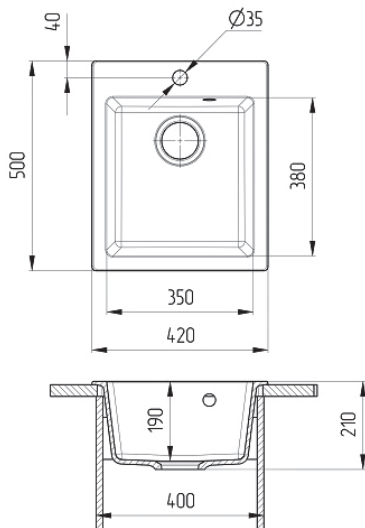

Минимальная мебельная база **500 мм**
Ширина столешницы **500 мм**

МОЙКА МРАМОРНАЯ 610x470 мм

В наличии

- KA-1057500 белый камень
- KA-1057503 светло-серый
- KA-1057504 черный оникс

Общий размер **610 x 470 x 190 мм**
Размер чаши **410 x 175 мм**

Установочный проём **550 x 455 мм**
Минимальная мебельная база **500 мм**

МОЙКА МРАМОРНАЯ 750x500 мм

В наличии

- KA-1057491 белый
- KA-1057492 бежевый
- KA-1057493 черный

Общий размер **750 x 500 x 220 мм**
Размер чаши **390 x 440 x 200 мм**
Установочный проём **725 x 475 мм**
Вес без упаковки **12,95 кг**

Вес в упаковке **15,6 кг**
Размеры упаковки **890 x 530 x 240 мм**
Минимальная мебельная база **600 мм**

МОЙКА МРАМОРНАЯ 420x500 мм

В наличии

- KA-1057409 белый
- KA-1057446 бежевый
- KA-1057456 черный

Общий размер **420 x 500 x 210 мм**
 Размер чаши **350 x 380 x 190 мм**
 Установочный проём **395 x 475 мм**
 Вес без упаковки **8,89 кг**

Общий размер **495 x 220 мм**
 Размер чаши **390 x 200 мм**
 Установочный проём **470 мм**
 Вес без упаковки **6,1 кг**

Вес в упаковке **8,34 кг**
 Размеры упаковки **530 x 530 x 240 мм**
 Минимальная мебельная база **450 мм**