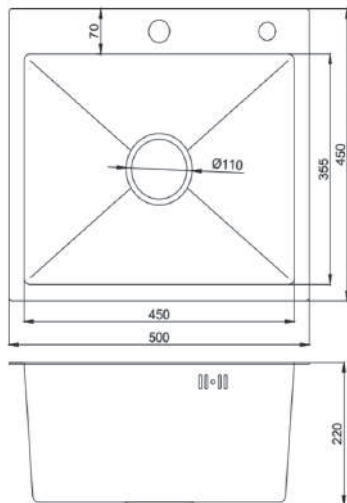

МОЙКА НЕРЖАВЕЮЩАЯ СТАЛЬ 500x450 мм

В наличии

- KA-1054769 черный
- KA-1054768 хром

Общий размер **500 x 450 x 220 мм**
Материал **нержавеющая сталь AISI 201**
Толщина стали **крыло 3 мм, чаша 1,2 мм**

Вес нетто/брутто **5,0/7,0 кг**
Форма мойки **прямоугольная**
Комплектация **сливная арматура**