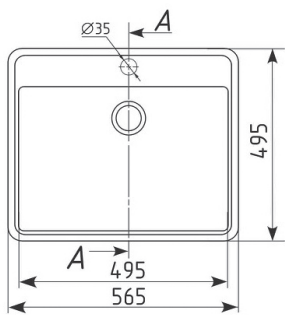

МОЙКА МРАМОРНАЯ 560x500 мм

В наличии

- КА-1048605 черный
- КА-1048606 серый
- КА-1048607 песочный

Общий размер **560 x 500 мм**
 Размер чаши **740 x 540 x 270 мм**
 Установочный проём **540 x 480 мм**

Вес без упаковки **12,3 кг**
 Вес в упаковке **15,1 кг**
 Размеры упаковки **740 x 540 x 270 мм**

МОЙКА МРАМОРНАЯ D-508 мм

В наличии

- КА-1038916 песочный
- КА-1038917 серый
- КА-1038918 черный

Общий размер **505 x 508 мм**
Размер чаши **380 x 190 мм**
Установочный проём **488 мм**

Вес без упаковки **8,8 кг**
Вес в упаковке **11,8 кг**
Размеры упаковки **585 x 530 x 250 мм**

МОЙКА МРАМОРНАЯ D-475 мм

В наличии

- КА-1057495 белый камень
- КА-1057496 светло-серый
- КА-1057497 черный оникс

Общий размер **475 x 195 мм**
Размер чаши **370 x 170 мм**

Установочный проём **450 мм**
Минимальная мебельная база **450 мм**

МОЙКА МРАМОРНАЯ 565x495 мм

A-A

В наличии

- КА-1057508 белый камень
- КА-1057509 светло-серый
- КА-1057510 черный оникс

Общий размер **565 x 495 x 190 мм**
Размер чаши **495 x 355 x 175 мм**

Установочный проём **540 x 470 мм**
Минимальная мебельная база **600 мм**