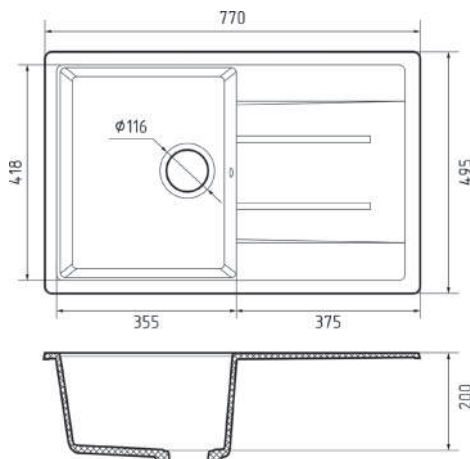

МОЙКА МРАМОРНАЯ 560x500 мм

В наличии

- КА-1054520 кашемир
- КА-1045390 графит
- КА-1042030 иней
- КА-1044358 песочный
- КА-1045389 серый
- КА-1040173 черный

Общий размер **560 x 500 мм**
 Размер чаши **485 x 357 x 190 мм**
 Установочный проём **540 x 480 мм**
 Вес без упаковки **12,3 кг**

Вес в упаковке **15,1 кг**
 Размеры упаковки **740 x 540 x 270 мм**
 Комплектация **сливная арматура**

МОЙКА МРАМОРНАЯ 650x495 мм

В наличии

- ЦБ048603 песочный
- ЦБ045771 серый
- ЦБ048795 черный
- КА-01016192 графит
- КА-01015922 иней
- КА-1056068 кашемир

Общий размер **650 x 500 мм**
 Размер чаши **355 x 418 x 200 мм**
 Установочный проём **630 x 480 мм**
 Вес без упаковки **14,1 кг**

Вес в упаковке **17,3 кг**
 Размеры упаковки **731 x 530 x 250 мм**
 Комплектация **сливная арматура**

МОЙКА МРАМОРНАЯ 770x495 мм

Общий размер **780 x 500 мм**
 Размер чаши **460 x 440 x 200 мм**
 Установочный проём **760 x 480 мм**
 Вес без упаковки **21,1 кг**

Вес в упаковке **17,2 кг**
 Размеры упаковки **460 x 440 x 200 мм**
 Комплектация **сливная арматура**