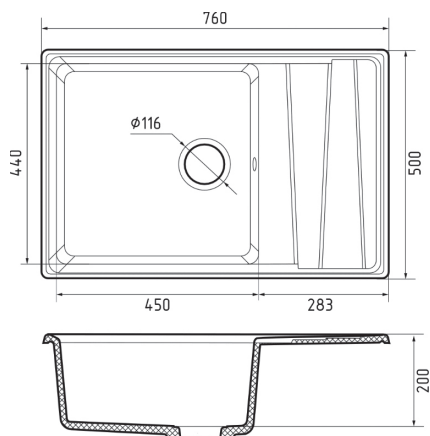

МОЙКА МРАМОРНАЯ 660x500 мм

В наличии

- KA-1019243 графит
- KA-1019244 серый
- KA-1019242 черный
- KA-1056144 кашемир
- KA-1021458 песок

Общий размер **660 x 500 мм**
Размер чаши **430 x 440 x 200 мм**
Установочный проём **640 x 480 мм**
Вес без упаковки **14,3 кг**

Вес в упаковке **17,5 кг**
Размеры упаковки **731 x 530 x 250 мм**
Комплектация **сливная арматура**

МОЙКА МРАМОРНАЯ 760x500 мм

В наличии

- KA-1021480 серый
- KA-1021482 черный
- KA-1021479 иней

Общий размер **760 x 500 мм**
Размер чаши **450 x 440 x 200 мм**
Установочный проём **740 x 480 мм**
Вес без упаковки **15,0 кг**