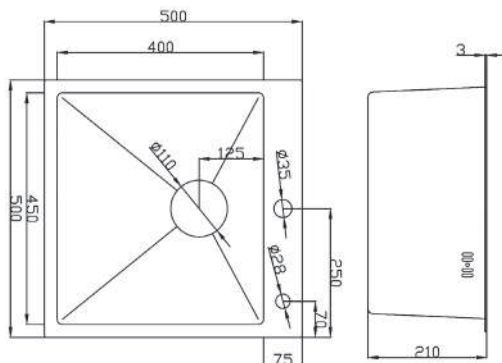

МОЙКА НЕРЖАВЕЮЩАЯ СТАЛЬ 500x500 мм

В наличии

- KA-1052359 черный
- KA-1052358 сатин

Общий размер **500 x 500 x 225 мм**
Размер чаши **405 x 450 x 225 мм**
Материал **нержавеющая сталь AISI 201**
Толщина стали **3 мм/1 мм**

Тип монтажа **врезной**
База **600 мм**
Комплектация **сливная арматура**