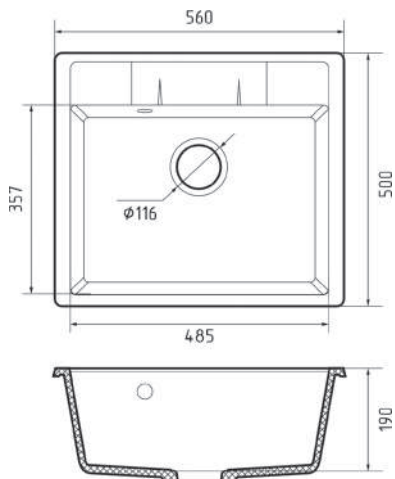

МОЙКА МРАМОРНАЯ 560x500 мм

В наличии

- КА-1048605 черный
- КА-1048606 серый
- КА-1048607 песочный

Общий размер **560 x 500 мм**
Размер чаши **740 x 540 x 270 мм**
Установочный проём **540 x 480 мм**

Вес без упаковки **12,3 кг**
Вес в упаковке **15,1 кг**
Размеры упаковки **740 x 540 x 270 мм**