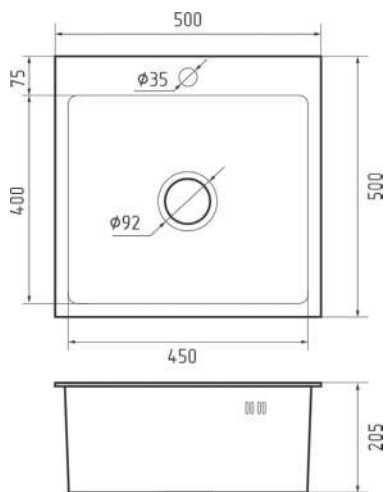

МОЙКА КВАРЦ 480x480 мм

Общий размер **478 x 478 мм**
 Размер чаши **418 x 348 x 178 мм**
 Установочный проём **458 x 458 мм**

Вес без упаковки **7,2 кг**
 Вес в упаковке **8,8 кг**
 Размеры упаковки **530 x 530 x 230 мм**

В наличии

● КА-01016274 черный

МОЙКА КВАРЦ 580x490 мм

Общий размер **580 x 490 мм**
 Размер чаши **520 x 370 x 180 мм**
 Установочный проём **560 x 470 мм**

Размеры упаковки **731 x 530 x 250 мм**
 Комплектация **сливная арматура**

В наличии

● КА-1053858 черный

МОЙКА КВАРЦ D-490 мм

В наличии

- KA-1056175 черный

Общий размер **D-490 мм**
Размер чаши **390 x 180 мм**
Установочный проём **560 x 470 мм**

Размеры упаковки **585 x 530 x 250 мм**
Комплектация **сливная арматура**

МОЙКИ ИЗ НЕРЖАВЕЮЩЕЙ СТАЛИ

МОЙКА НЕРЖАВЕЮЩАЯ СТАЛЬ 500x500 мм

В наличии

- KA-1053627 графит
- KA-1053626 нержавеющая сталь

Общий размер **500 x 500 мм**
Размер чаши **450 x 400 x 215 мм**
Нержавеющая сталь **AISI 304**