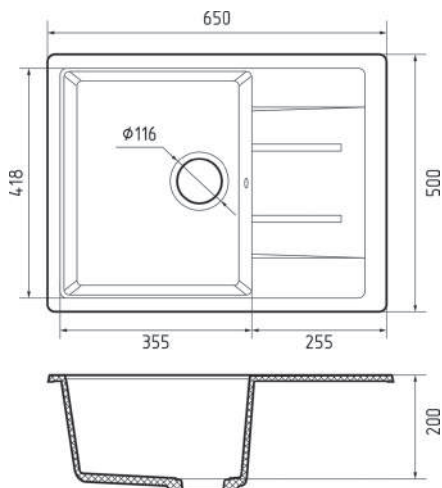

МОЙКА МРАМОРНАЯ 560x500 мм

В наличии

- КА-1054520 кашемир
- КА-1045390 графит
- КА-1042030 иней
- КА-1044358 песочный
- КА-1045389 серый
- КА-1040173 черный

Общий размер **560 x 500 мм**
 Размер чаши **485 x 357 x 190 мм**
 Установочный проём **540 x 480 мм**
 Вес без упаковки **12,3 кг**

Вес в упаковке **15,1 кг**
 Размеры упаковки **740 x 540 x 270 мм**
 Комплектация **сливная арматура**

МОЙКА МРАМОРНАЯ 650x495 мм

В наличии

- ЦБ048603 песочный
- ЦБ045771 серый
- ЦБ048795 черный
- КА-01016192 графит
- КА-01015922 иней
- КА-1056068 кашемир

Общий размер **650 x 500 мм**
 Размер чаши **355 x 418 x 200 мм**
 Установочный проём **630 x 480 мм**
 Вес без упаковки **14,1 кг**

Вес в упаковке **17,3 кг**
 Размеры упаковки **731 x 530 x 250 мм**
 Комплектация **сливная арматура**