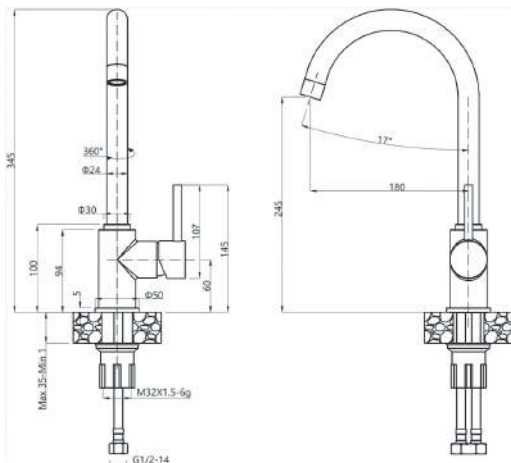

СМЕСИТЕЛЬ ДЛЯ КУХНИ

В наличии

- KA-1041692 графит
- KA-1041435 иней
- KA-1041691 песочный
- KA-1041693 серый
- KA-1041687 черный

Подводка **гибкая 60 см**

Размер упаковки **365 x 220 x 60 мм**

Вес без упаковки **1,26 кг**

Вес в упаковке **1,57 кг**

Материал **нержавеющая сталь**