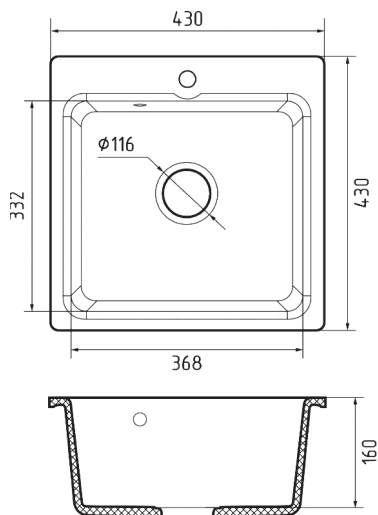

Общий размер **427 x 505 мм**
Размер чаши **350 x 395 x 200 мм**
Установочный проём **407 x 485 мм**
Вес без упаковки **10,9 кг**

Вес в упаковке **13,9 кг**
Размеры упаковки **585 x 530 x 250 мм**
Комплектация **сливная арматура**

Общий размер **780 x 500 мм**
Размер чаши **460 x 440 x 220 мм**
Установочный проём **760 x 480 мм**
Вес без упаковки **17,2 кг**

Вес в упаковке **21,1 кг**
Размеры упаковки **906 x 530 x 250 мм**
Комплектация **сливная арматура**

МОЙКА МРАМОРНАЯ 580x500 мм

Общий размер **580 x 500 мм**
Размер чаши **520 x 380 x 200 мм**
Установочный проём **560 x 480 мм**
Вес без упаковки **12,8 кг**

Вес в упаковке **16,0 кг**
Размеры упаковки **731 x 530 x 250 мм**
Комплектация **сливная арматура**

В наличии

- КА-1021983 иней
- КА-1021984 песочный
- КА-1021987 черный
- КА-1019564 кашемир

МОЙКА МРАМОРНАЯ 432x432 мм

Общий размер **430 x 430 мм**
Размер чаши **368 x 332 x 160 мм**
Установочный проём **410 x 410 мм**