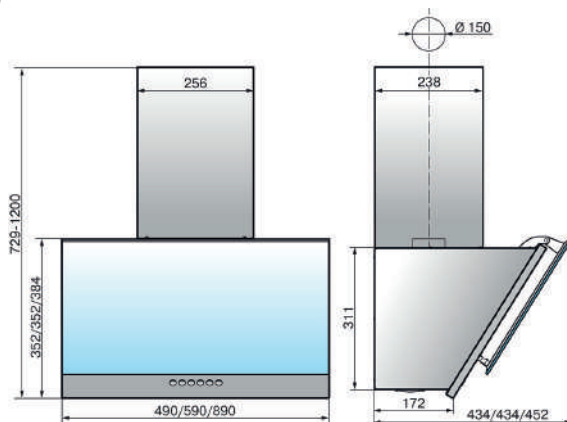

ВЫТЯЖКА ДЛЯ КУХНИ 52 вертикальная

В наличии

- ЦБ068445 антрацит/черное стекло
- ЦБ063861 перламутр/белый

Ширина **600 мм**

Производительность **700 м³/ч**

Количество скоростей **3**

ФМЛЬТР УГОЛЬНЫЙ Ф-05 комплект 2 шт.