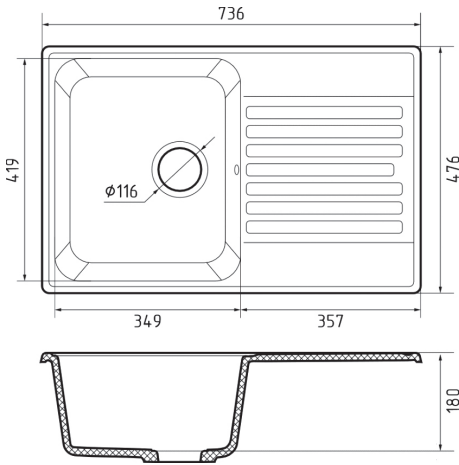

- КА-1057488 белый
- КА-1057489 бежевый
- КА-1057490 черный

Общий размер **750 x 480 x 220 мм**
Размер чаши **410 x 200 мм**
Установочный проём **725 x 455 мм**
Вес без упаковки **11,68 кг**

Вес в упаковке **14,9 кг**
Размеры упаковки **890 x 530 x 240 мм**
Минимальная мебельная база **500 мм**

МОЙКИ КВАРЦЕВЫЕ

МОЙКА КВАРЦ D-480 мм

В наличии

- ЦБ053776 серый
- ЦБ053778 черный

Общий размер **479 мм**
Размер чаши **383 x 180 мм**
Установочный проём **459 мм**

Вес без упаковки **5,3 кг**
Вес в упаковке **6,9 кг**
Размеры упаковки **530 x 530 x 230 мм**

МОЙКА МРАМОРНАЯ 740x480 мм

Общий размер **736 x 476 мм**
Размер чаши **349 x 419 x 180 мм**
Установочный проём **716 x 456 мм**

Вес без упаковки **10,1 кг**
Вес в упаковке **12,1 кг**
Размеры упаковки **804 x 530 x 230 мм**