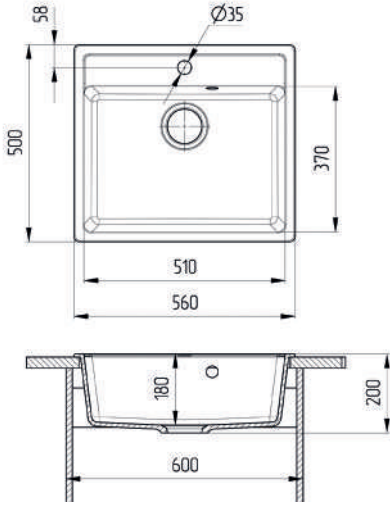

Вес в упаковке **15,6 кг**
Размеры упаковки **890 x 530 x 240 мм**
Минимальная мебельная база **600 мм**

МОЙКА МРАМОРНАЯ 420x500 мм

В наличии

- KA-1057409 белый
- KA-1057446 бежевый
- KA-1057456 черный

Общий размер **420 x 500 x 210 мм**
 Размер чаши **350 x 380 x 190 мм**
 Установочный проём **395 x 475 мм**
 Вес без упаковки **8,89 кг**

Вес в упаковке **11,6 кг**
 Размеры упаковки **530 x 530 x 240 мм**
 Минимальная мебельная база **400 мм**

МОЙКА МРАМОРНАЯ 420x500 мм

В наличии

- KA-1057318 белый
- KA-1057362 бежевый
- KA-1057373 черный

Общий размер **495 x 220 мм**
 Размер чаши **390 x 200 мм**
 Установочный проём **470 мм**
 Вес без упаковки **6,1 кг**

Вес в упаковке **8,34 кг**
 Размеры упаковки **530 x 530 x 240 мм**
 Минимальная мебельная база **450 мм**

МОЙКА МРАМОРНАЯ 560x500 мм

Общий размер **560 x 500 x 200 мм**
Размер чаши **510 x 370 x 180 мм**
Установочный проём **535 x 475 мм**
Вес без упаковки **10,87 кг**

Вес в упаковке **13,6 кг**
Размеры упаковки **660 x 530 x 240 мм**
Минимальная мебельная база **600 мм**