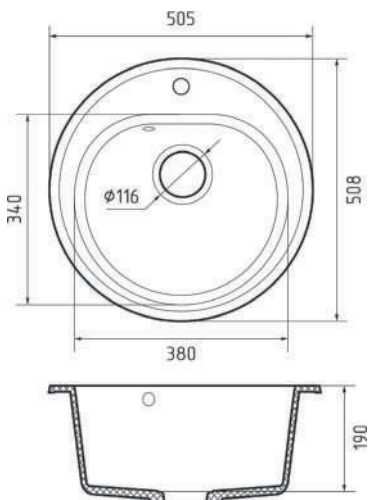

МОЙКА МРАМОРНАЯ D-508 мм

В наличии

- КА-01015936 иней
- КА-01015582 графит
- ЦБ008132 песочный
- ЦБ008139 серый
- ЦБ008134 черный
- КА-1060373 кашемир
- ЦБ008141 терракот
- КА-01015864 топаз

Общий размер **505 x 508 мм**
Размер чаши **380 x 190 мм**
Установочный проём **488 мм**
Вес без упаковки **8,8 кг**

Вес в упаковке **11,8 кг**
Размеры упаковки **585 x 530 x 250 мм**
Комплектация **сливная арматура**