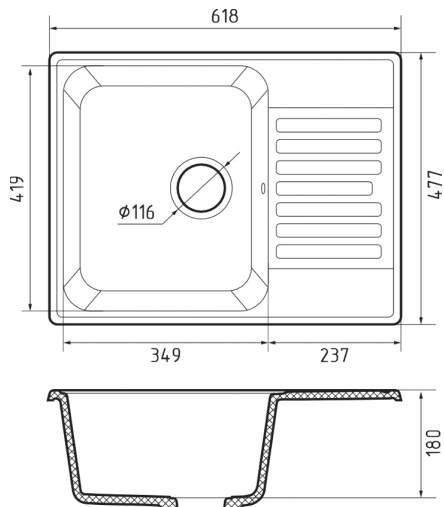

МОЙКА МРАМОРНАЯ 740x480 мм

Общий размер **736 x 476 мм**
Размер чаши **349 x 419 x 180 мм**
Установочный проём **716 x 456 мм**

Вес без упаковки **10,1 кг**
Вес в упаковке **12,1 кг**
Размеры упаковки **804 x 530 x 230 мм**

В наличии

● ЦБ062206 черный

МОЙКА КВАРЦ 420x480 мм

Общий размер **418 x 477 мм**
Размер чаши **360 x 375 x 180 мм**
Установочный проём **398 x 457 мм**

Вес без упаковки **6,2 кг**
Вес в упаковке **7,8 кг**
Размеры упаковки **530 x 530 x 230 мм**

В наличии

● ЦБ061074 черный

МОЙКА КВАРЦ 760x480 мм

В наличии

- КА-01016343 серый

Общий размер **736 x 476 мм**
 Размер чаши **349 x 419 x 180 мм**
 Установочный проём **716 x 456 мм**

Вес без упаковки **10,1 кг**
 Вес в упаковке **12,1 кг**
 Размеры упаковки **804 x 530 x 230 мм**

МОЙКА МРАМОРНАЯ 620x480 мм

В наличии

- ЦБ054157 песок
- ЦБ054036 серый
- ЦБ055118 черный

Общий размер **618 x 477 мм**
 Размер чаши **349 x 419 x 180 мм**
 Установочный проём **598 x 457 мм**

Вес без упаковки **8,7 кг**
 Вес в упаковке **10,6 кг**
 Размеры упаковки **660 x 530 x 230 мм**