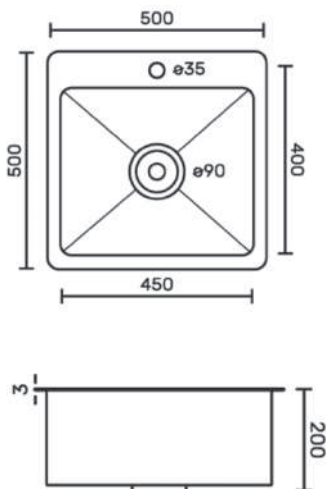

МОЙКА НЕРЖАВЕЮЩАЯ СТАЛЬ 600x500 мм

В наличии

- KA-1029053 графит
- KA-1029052 нержавеющая сталь

Общий размер **500 x 500 мм**
Толщина **3,0 x 0,8/200 мм**

Сифон с переливом + корзина
Нержавеющая сталь **AISI 304**