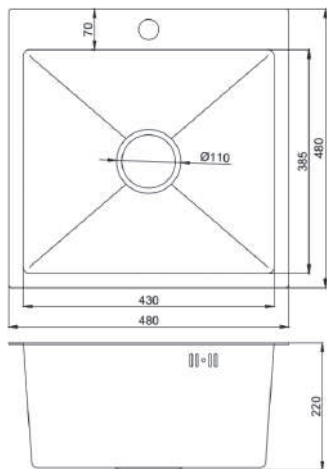

Общий размер **500 x 500 x 225 мм**
Размер чаши **405 x 450 x 225 мм**
Материал **нержавеющая сталь AISI 201**
Толщина стали **3 мм/1 мм**

Тип монтажа **врезной**
База **600 мм**
Комплектация **сливная арматура**

МОЙКА НЕРЖАВЕЮЩАЯ СТАЛЬ 600x500 мм

В наличии

- KA-1052361 черный
- KA-1052360 сатин

Общий размер **600 x 500 x 225 мм**
Размер чаши **550 x 405 x 225 мм**
Материал **нержавеющая сталь AISI 201**
Толщина стали **3 мм/1 мм**

Тип монтажа **врезной**
База **700 мм**
Комплектация **сливная арматура**

МОЙКА НЕРЖАВЕЮЩАЯ СТАЛЬ 480x480 мм

Общий размер **480 x 480 x 220 мм**
Материал **нержавеющая сталь AISI 201**
Толщина стали **крыло 3 мм, чаша 0,8 мм**