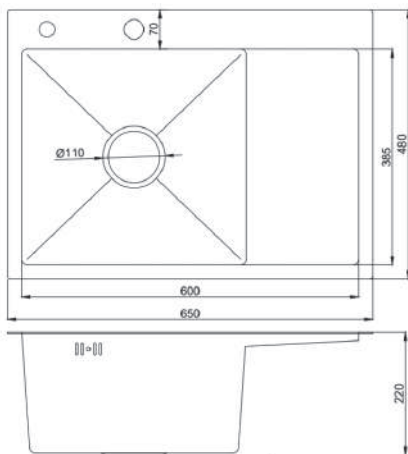

МОЙКА НЕРЖАВЕЮЩАЯ СТАЛЬ 600x480 мм

Общий размер **600 x 480 x 220 мм**
Материал **нержавеющая сталь AISI 201**
Толщина стали **крыло 3 мм, чаша 1,2 мм**

Вес нетто/брутто **6,0/8,0 кг**
Форма мойки **прямоугольная**
Комплектация **сливная арматура, корзина, дозатор**

В наличии

- KA-1054771 черный
- KA-1054770 хром

МОЙКА НЕРЖАВЕЮЩАЯ СТАЛЬ 650x480 мм

Общий размер **650 x 480 x 220 мм**
Материал **нержавеющая сталь AISI 201**
Толщина стали **крыло 3 мм, чаша 1,2 мм**

Вес нетто/брутто **6,3/8,3 кг**
Форма мойки **прямоугольная**
Комплектация **сливная арматура, корзина, дозатор**

В наличии

- KA-1054774 черный
- KA-1054772 хром

МОЙКА НЕРЖАВЕЮЩАЯ СТАЛЬ 650x480 мм

В наличии

- KA-1054780 черный
- KA-1054777 хром

Общий размер **650 x 480 x 220 мм**
Материал **нержавеющая сталь AISI 201**
Толщина стали **крыло 3 мм, чаша 1,2 мм**