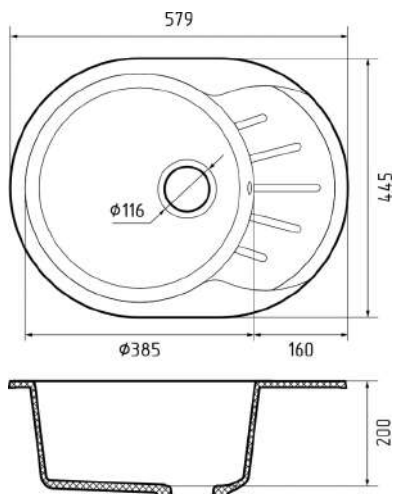

В наличии

- КА-1021983 иней
- КА-1021984 песочный
- КА-1021987 черный
- КА-1019564 кашемир

МОЙКА МРАМОРНАЯ 432x432 мм

Общий размер **430 x 430 мм**
Размер чаши **368 x 332 x 160 мм**
Установочный проём **410 x 410 мм**

Вес без упаковки **5,63 кг**
Вес в упаковке **7,8 кг**
Размеры упаковки **550 x 550 x 230 мм**

В наличии

- КА-1060866 черный

МОЙКА МРАМОРНАЯ D-435 мм

В наличии

● KA-1060867 черный

Общий размер **434 мм**
Размер чаши **368 x 332 x 160 мм**
Установочный проём **414 мм**

Вес без упаковки **4,73 кг**
Вес в упаковке **6,9 кг**
Размеры упаковки **550 x 550 x 230 мм**

МОЙКА МРАМОРНАЯ 520x430 мм

В наличии

● KA-1060868 черный

Общий размер **520 x 430 мм**
Размер чаши **460 x 330 x 160 мм**
Установочный проём **500 x 410 мм**

Вес без упаковки **7,1 кг**
Вес в упаковке **9,1 кг**
Размеры упаковки **585 x 530 x 250 мм**

Общий размер **579 x 445 мм**
 Размер чаши **385 x 200 мм**
 Установочный проём **559 x 425 мм**
 Вес без упаковки **8,9 кг**