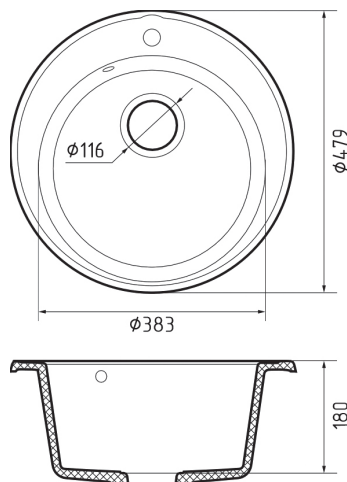

МОЙКИ КВАРЦЕВЫЕ

МОЙКА КВАРЦ D-480 мм

В наличии

- ЦБ053776 серый
- ЦБ053778 черный

Общий размер **479 мм**
Размер чаши **383 x 180 мм**
Установочный проём **459 мм**

Вес без упаковки **5,3 кг**
Вес в упаковке **6,9 кг**
Размеры упаковки **530 x 530 x 230 мм**