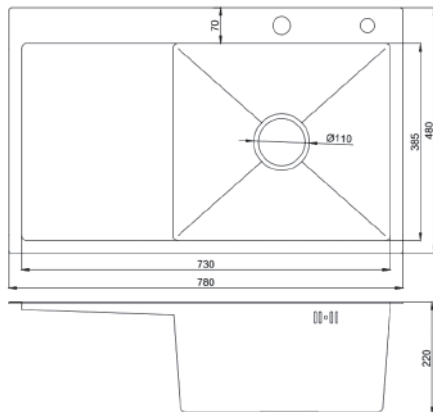

МОЙКА НЕРЖАВЕЮЩАЯ СТАЛЬ
780x480 мм, правая

В наличии

- КА-1054799 черный
- КА-1054797 хром

Общий размер **780 x 480 x 220 мм**
Материал **нержавеющая сталь AISI 201**
Толщина стали **крыло 3 мм, чаша 1,2 мм**

Вес нетто/брутто **7,0/9,0 кг**
Форма мойки **прямоугольная правая**
Комплектация **сливная арматура, корзина, дозатор**