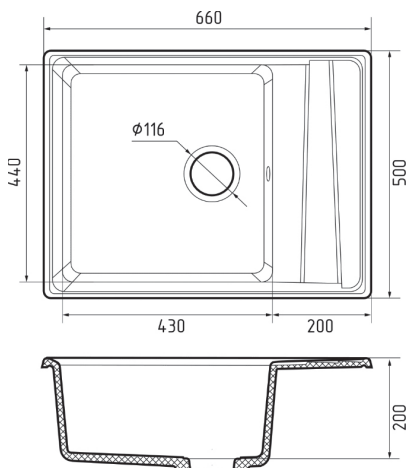

МОЙКА МРАМОРНАЯ 660x500 мм

В наличии

- KA-1019243 графит
- KA-1019244 серый
- KA-1019242 черный
- KA-1056144 кашемир
- KA-1021458 песок

Общий размер **660 x 500 мм**
Размер чаши **430 x 440 x 200 мм**
Установочный проём **640 x 480 мм**
Вес без упаковки **14,3 кг**

Вес в упаковке **17,5 кг**
Размеры упаковки **731 x 530 x 250 мм**
Комплектация **сливная арматура**