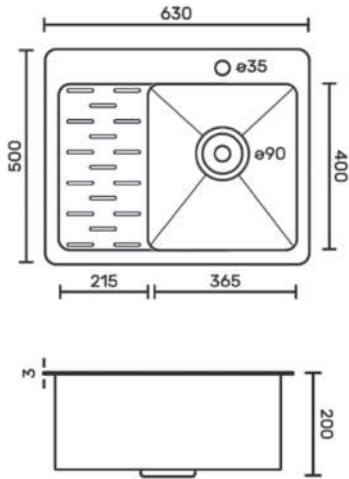

МОЙКА НЕРЖАВЕЮЩАЯ СТАЛЬ
630x500 мм, левая

Общий размер **630 x 500 мм**
Правая толщина **3,0 x 0,8/200 мм**

Сифон с переливом + корзина
Нержавеющая сталь **AISI 304**

В наличии

● КА-1029055 нержавеющая сталь