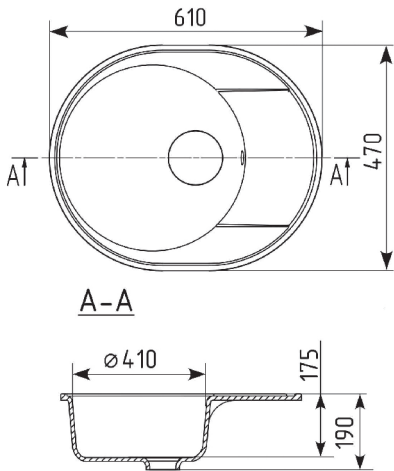

МОЙКА МРАМОРНАЯ 565x495 мм

A-A

В наличии

- КА-1057508 белый камень
- КА-1057509 светло-серый
- КА-1057510 черный оникс

Общий размер **565 x 495 x 190 мм**
Размер чаши **495 x 355 x 175 мм**

Установочный проём **540 x 470 мм**
Минимальная мебельная база **600 мм**

МОЙКА МРАМОРНАЯ 600x420 мм

A-A

В наличии

- КА-1057512 белый камень
- КА-1057514 светло-серый
- КА-1057515 черный оникс

Общий размер **600 x 420 x 190 мм**
Размер чаши **350 x 370 x 170 мм**
Установочный проём **575 x 395 мм**

Минимальная мебельная база **500 мм**
Ширина столешницы **500 мм**

МОЙКА МРАМОРНАЯ 610x470 мм

В наличии

- KA-1057500 белый камень
- KA-1057503 светло-серый
- KA-1057504 черный оникс

Общий размер **610 x 470 x 190 мм**
Размер чаши **410 x 175 мм**