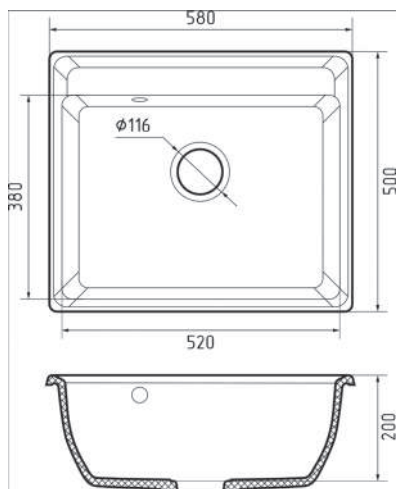

МОЙКА МРАМОРНАЯ 580x500 мм

Общий размер **580 x 500 мм**
Размер чаши **520 x 380 x 200 мм**
Установочный проём **560 x 480 мм**
Вес без упаковки **12,8 кг**

Вес в упаковке **16,0 кг**
Размеры упаковки **731 x 530 x 250 мм**
Комплектация **сливная арматура**

В наличии

- КА-1021983 иней
- КА-1021984 песочный
- КА-1021987 черный
- КА-1019564 кашемир