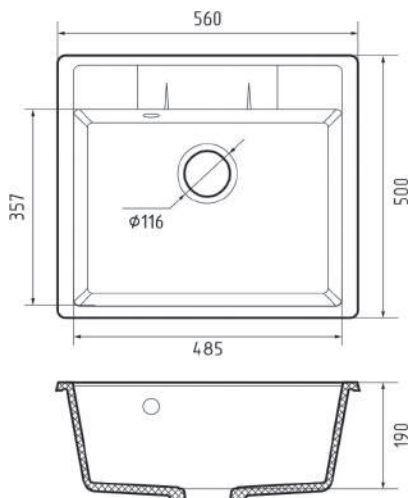

МОЙКА МРАМОРНАЯ 560x500 мм

В наличии

- КА-1054520 кашемир
- КА-1045390 графит
- КА-1042030 иней
- КА-1044358 песочный
- КА-1045389 серый
- КА-1040173 черный

Общий размер **560 x 500 мм**
 Размер чаши **485 x 357 x 190 мм**
 Установочный проём **540 x 480 мм**
 Вес без упаковки **12,3 кг**