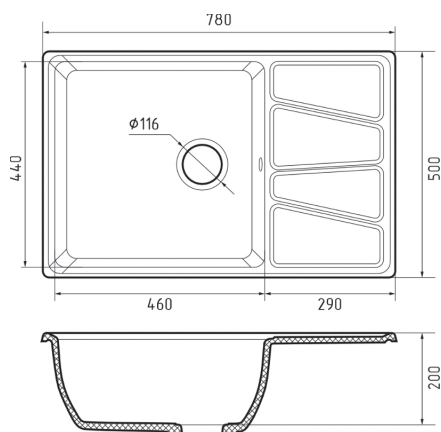

МОЙКА МРАМОРНАЯ 780x500 мм

В наличии

- KA-1021517 серый
- KA-1021519 черный
- KA-1021507 иней
- KA-1021508 графит

Общий размер **780 x 500 мм**
Размер чаши **460 x 440 x 220 мм**
Установочный проём **760 x 480 мм**
Вес без упаковки **17,2 кг**

Вес в упаковке **21,1 кг**
Размеры упаковки **906 x 530 x 250 мм**
Комплектация **сливная арматура**