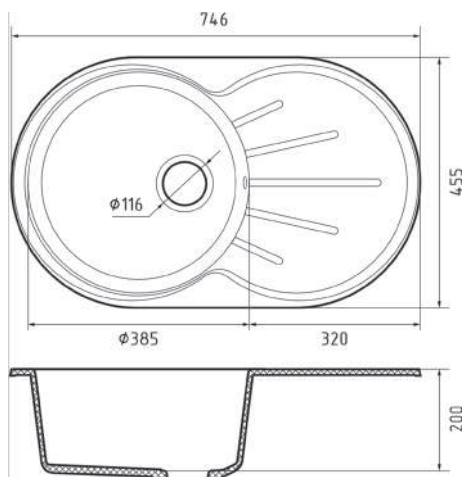

Общий размер **746 x 455 мм**
Размер чаши **385 x 200 мм**
Установочный проём **726 x 435 мм**
Вес без упаковки **12,6 кг**

Вес в упаковке **16,5 кг**
Размеры упаковки **906 x 530 x 250 мм**
Комплектация **сливная арматура**

МОЙКА МРАМОРНАЯ 746x455 мм