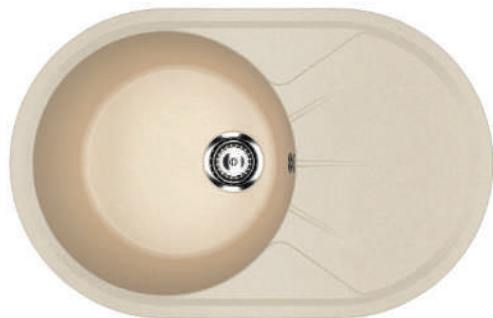

МОЙКА МРАМОРНАЯ 750x480 мм

В наличии

- КА-1057488 белый
- КА-1057489 бежевый
- КА-1057490 черный

Общий размер **750 x 480 x 220 мм**
Размер чаши **410 x 200 мм**
Установочный проём **725 x 455 мм**
Вес без упаковки **11,68 кг**

Вес в упаковке **14,9 кг**
Размеры упаковки **890 x 530 x 240 мм**
Минимальная мебельная база **500 мм**