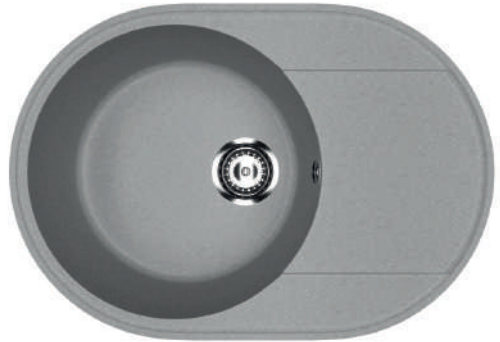

МОЙКА МРАМОРНАЯ 610x470 мм

В наличии

- KA-1057500 белый камень
- KA-1057503 светло-серый
- KA-1057504 черный оникс

Общий размер **610 x 470 x 190 мм**
Размер чаши **410 x 175 мм**

Установочный проём **550 x 455 мм**
Минимальная мебельная база **500 мм**