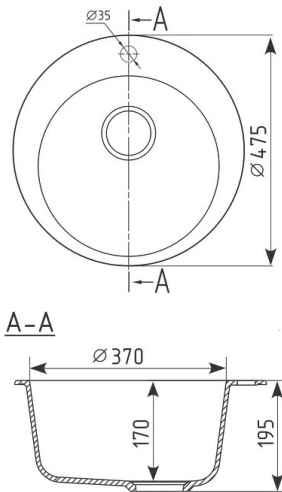

Общий размер **505 x 508 мм**
 Размер чаши **380 x 190 мм**
 Установочный проём **488 мм**
 Вес без упаковки **8,8 кг**

Вес в упаковке **11,8 кг**
 Размеры упаковки **585 x 530 x 250 мм**
 Комплектация **сливная арматура**

МОЙКА МРАМОРНАЯ 560x500 мм

В наличии

- КА-1048605 черный
- КА-1048606 серый
- КА-1048607 песочный

Общий размер **560 x 500 мм**
 Размер чаши **740 x 540 x 270 мм**
 Установочный проём **540 x 480 мм**

Вес без упаковки **12,3 кг**
 Вес в упаковке **15,1 кг**
 Размеры упаковки **740 x 540 x 270 мм**

МОЙКА МРАМОРНАЯ D-508 мм

В наличии

- КА-1038916 песочный
- КА-1038917 серый
- КА-1038918 черный

Общий размер **505 x 508 мм**
Размер чаши **380 x 190 мм**
Установочный проём **488 мм**

Вес без упаковки **8,8 кг**
Вес в упаковке **11,8 кг**
Размеры упаковки **585 x 530 x 250 мм**

МОЙКА МРАМОРНАЯ D-475 мм

В наличии

- КА-1057495 белый камень
- КА-1057496 светло-серый
- КА-1057497 черный оникс

Общий размер **475 x 195 мм**
Размер чаши **370 x 170 мм**

Установочный проём **450 мм**
Минимальная мебельная база **450 мм**