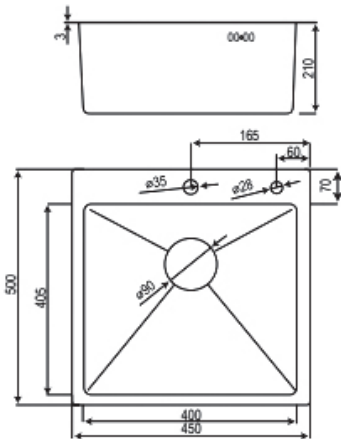

МОЙКА НЕРЖАВЕЮЩАЯ СТАЛЬ 450x500 мм

Общий размер **450 x 500 x 225 мм**
Размер чаши **335 x 450 x 225 мм**
Материал **нержавеющая сталь AISI 201**
Толщина стали **3 мм/1 мм**

Тип монтажа **врезной**
База **500 мм**
Комплектация **сливная арматура**

В наличии

● КА-1058657 черный
● КА-1058661 сатин