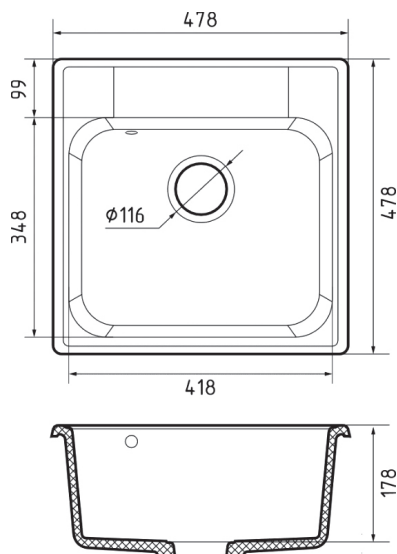

МОЙКА МРАМОРНАЯ 740x480 мм

Общий размер **736 x 476 мм**
Размер чаши **349 x 419 x 180 мм**
Установочный проём **716 x 456 мм**

Вес без упаковки **10,1 кг**
Вес в упаковке **12,1 кг**
Размеры упаковки **804 x 530 x 230 мм**

В наличии

● ЦБ061074 черный

МОЙКА КВАРЦ 760x480 мм

В наличии

- КА-01016343 серый

Общий размер **736 x 476 мм**
 Размер чаши **349 x 419 x 180 мм**
 Установочный проём **716 x 456 мм**

Вес без упаковки **10,1 кг**
 Вес в упаковке **12,1 кг**
 Размеры упаковки **804 x 530 x 230 мм**

МОЙКА МРАМОРНАЯ 620x480 мм

В наличии

- ЦБ054157 песок
- ЦБ054036 серый
- ЦБ055118 черный

Общий размер **618 x 477 мм**
 Размер чаши **349 x 419 x 180 мм**
 Установочный проём **598 x 457 мм**

Вес без упаковки **8,7 кг**
 Вес в упаковке **10,6 кг**
 Размеры упаковки **660 x 530 x 230 мм**

МОЙКА КВАРЦ 480x480 мм

Общий размер **478 x 478 мм**
 Размер чаши **418 x 348 x 178 мм**
 Установочный проём **458 x 458 мм**

Вес без упаковки **7,2 кг**
 Вес в упаковке **8,8 кг**
 Размеры упаковки **530 x 530 x 230 мм**