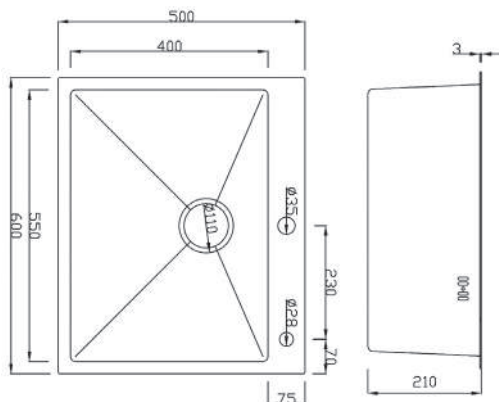

МОЙКА НЕРЖАВЕЮЩАЯ СТАЛЬ 600x500 мм

В наличии

- KA-1052361 черный
- KA-1052360 сатин

Общий размер **600 x 500 x 225 мм**
Размер чаши **550 x 405 x 225 мм**
Материал **нержавеющая сталь AISI 201**
Толщина стали **3 мм/1 мм**

Тип монтажа **врезной**
База **700 мм**
Комплектация **сливная арматура**