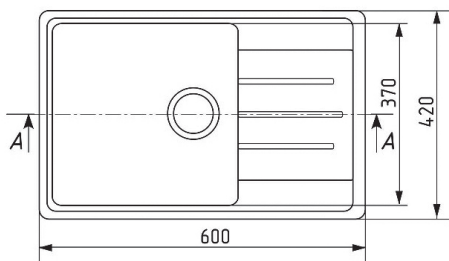

МОЙКА МРАМОРНАЯ 565x495 мм

A-A

В наличии

- КА-1057508 белый камень
- КА-1057509 светло-серый
- КА-1057510 черный оникс

Общий размер **565 x 495 x 190 мм**
Размер чаши **495 x 355 x 175 мм**

Установочный проём **540 x 470 мм**
Минимальная мебельная база **600 мм**

МОЙКА МРАМОРНАЯ 600x420 мм

A-A

В наличии

- КА-1057512 белый камень
- КА-1057514 светло-серый
- КА-1057515 черный оникс

Общий размер **600 x 420 x 190 мм**
Размер чаши **350 x 370 x 170 мм**
Установочный проём **575 x 395 мм**