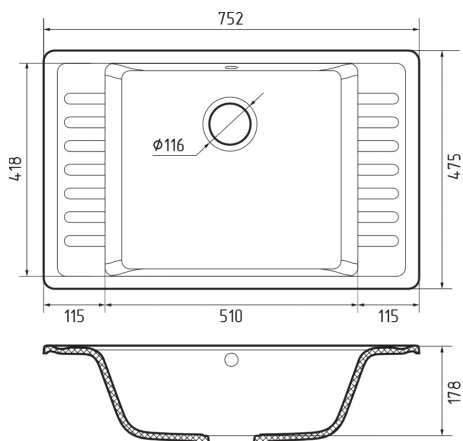

МОЙКА МРАМОРНАЯ 740x480 мм

Общий размер **736 x 476 мм**
Размер чаши **349 x 419 x 180 мм**
Установочный проём **716 x 456 мм**

Вес без упаковки **10,1 кг**
Вес в упаковке **12,1 кг**
Размеры упаковки **804 x 530 x 230 мм**

В наличии

● ЦБ062206 черный

МОЙКА КВАРЦ 420x480 мм

Общий размер **418 x 477 мм**
Размер чаши **360 x 375 x 180 мм**
Установочный проём **398 x 457 мм**

Вес без упаковки **6,2 кг**
Вес в упаковке **7,8 кг**
Размеры упаковки **530 x 530 x 230 мм**

В наличии

● ЦБ061074 черный

МОЙКА КВАРЦ 760x480 мм

В наличии

- КА-01016343 серый

Общий размер **736 x 476 мм**
 Размер чаши **349 x 419 x 180 мм**
 Установочный проём **716 x 456 мм**

Вес без упаковки **10,1 кг**
 Вес в упаковке **12,1 кг**
 Размеры упаковки **804 x 530 x 230 мм**

МОЙКА МРАМОРНАЯ 620x480 мм

В наличии

- ЦБ054157 песок
- ЦБ054036 серый
- ЦБ055118 черный

Общий размер **618 x 477 мм**
 Размер чаши **349 x 419 x 180 мм**
 Установочный проём **598 x 457 мм**

Вес без упаковки **8,7 кг**
 Вес в упаковке **10,6 кг**
 Размеры упаковки **660 x 530 x 230 мм**