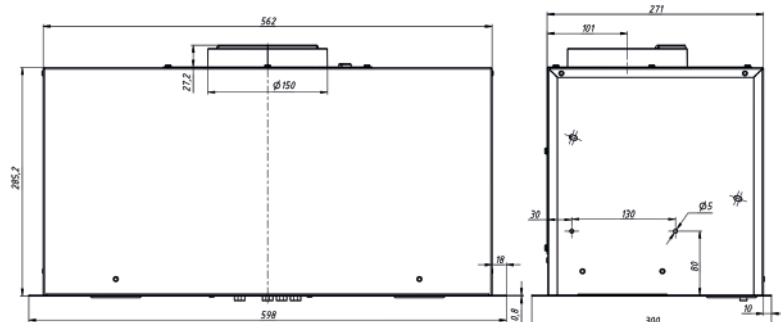

В наличии

- КА-1054911 белый
- КА-1056160 черный

Ширина **600 мм**

Производительность **1000 мз/ч**

Количество скоростей **3**

ВЫТЯЖКА ДЛЯ КУХНИ 52 вертикальная

В наличии

- ЦБ068445 антрацит/черное стекло
- ЦБ063861 перламутр/белый