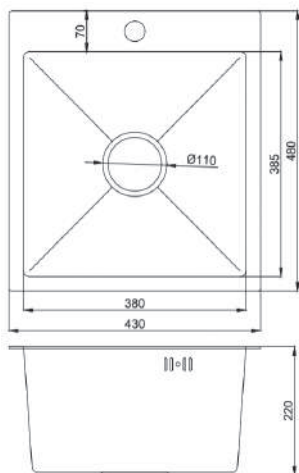

Общий размер **500 x 500 x 225 мм**
Размер чаши **405 x 450 x 225 мм**
Материал **нержавеющая сталь AISI 201**
Толщина стали **3 мм/1 мм**

Тип монтажа **врезной**
База **600 мм**
Комплектация **сливная арматура**

МОЙКА НЕРЖАВЕЮЩАЯ СТАЛЬ 600x500 мм

В наличии

- KA-1052361 черный
- KA-1052360 сатин

Общий размер **600 x 500 x 225 мм**
Размер чаши **550 x 405 x 225 мм**
Материал **нержавеющая сталь AISI 201**
Толщина стали **3 мм/1 мм**

Тип монтажа **врезной**
База **700 мм**
Комплектация **сливная арматура**

МОЙКА НЕРЖАВЕЮЩАЯ СТАЛЬ 480x480 мм

Общий размер **480 x 480 x 220 мм**
Материал **нержавеющая сталь AISI 201**
Толщина стали **крыло 3 мм, чаша 0,8 мм**

Вес нетто/брутто **5,0/6,5 кг**
Форма мойки **квадрат**
Комплектация **сливная арматура**

В наличии

- КА-1054759 черный
- КА-1054757 хром

МОЙКА НЕРЖАВЕЮЩАЯ СТАЛЬ 430x480 мм

Общий размер **430 x 480 x 220 мм**
Материал **нержавеющая сталь AISI 201**
Толщина стали **крыло 3 мм, чаша 0,8 мм**