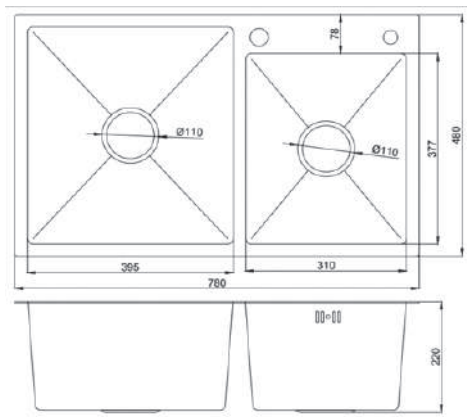

Вес нетто/брутто **6,3/8,3 кг**
Форма мойки **прямоугольная левая**
Комплектация **сливная арматура, корзина, дозатор**

МОЙКА НЕРЖАВЕЮЩАЯ СТАЛЬ 650x480 мм

В наличии

- KA-1054779 черный
- KA-1054776 хром

Общий размер **650 x 480 x 220 мм**
Материал **нержавеющая сталь AISI 201**
Толщина стали **крыло 3 мм, чаша 1,2 мм**

Вес нетто/брутто **6,3/8,3 кг**
Форма мойки **прямоугольная правая**
Комплектация **сливная арматура, корзина, дозатор**

МОЙКА НЕРЖАВЕЮЩАЯ СТАЛЬ 780x480 мм

Общий размер **780 x 480 x 220 мм**
 Материал **нержавеющая сталь AISI 201**
 Толщина стали **крыло 3 мм, чаша 1,2 мм**