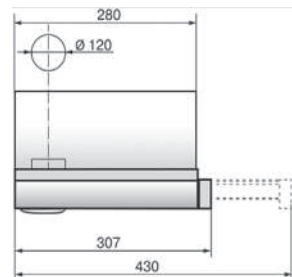

Общий размер **265 x 110 мм**

Материал **АВС пластик**

Врезной под раковину **300 мм**

КОРЗИНА К КУХОННЫМ МОЙКАМ

В наличии

- KA-1029056 серый
- Общий размер **230 x 450 мм**

СИФОН С КРУГЛЫМ ПЕРЕЛИВОМ

В наличии

ВЫТЯЖКА ДЛЯ КУХНИ 50 телескопическая

В наличии

- ЦБ027903 белый
- ЦБ004606 белый
- ЦБ018769 черный

Ширина **500 мм**

Производительность **400 м³/ч**

Количество скоростей **2**

ВЫТЯЖКА ДЛЯ КУХНИ 60 телескопическая