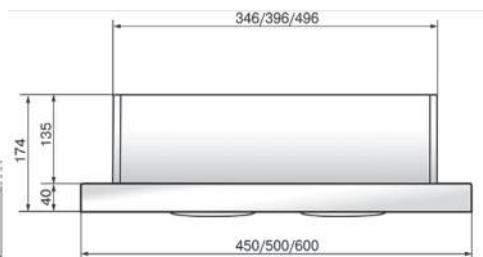

ВЫТЯЖКА ДЛЯ КУХНИ 50 телескопическая

В наличии

- ЦБ027903 белый
- ЦБ004606 белый
- ЦБ018769 черный

Ширина **500 мм**

Производительность **400 м³/ч**

Количество скоростей **2**

ВЫТЯЖКА ДЛЯ КУХНИ 60 телескопическая