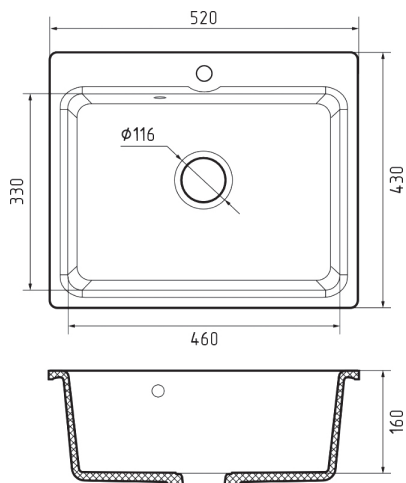

МОЙКА МРАМОРНАЯ 580x500 мм

Общий размер **580 x 500 мм**
Размер чаши **520 x 380 x 200 мм**
Установочный проём **560 x 480 мм**
Вес без упаковки **12,8 кг**

Вес в упаковке **16,0 кг**
Размеры упаковки **731 x 530 x 250 мм**
Комплектация **сливная арматура**

В наличии

- КА-1021983 иней
- КА-1021984 песочный
- КА-1021987 черный
- КА-1019564 кашемир

МОЙКА МРАМОРНАЯ 432x432 мм

Общий размер **430 x 430 мм**
Размер чаши **368 x 332 x 160 мм**
Установочный проём **410 x 410 мм**

Вес без упаковки **5,63 кг**
Вес в упаковке **7,8 кг**
Размеры упаковки **550 x 550 x 230 мм**

В наличии

- КА-1060866 черный

МОЙКА МРАМОРНАЯ D-435 мм

В наличии

● KA-1060867 черный

Общий размер **434 мм**
Размер чаши **368 x 332 x 160 мм**
Установочный проём **414 мм**

Вес без упаковки **4,73 кг**
Вес в упаковке **6,9 кг**
Размеры упаковки **550 x 550 x 230 мм**

МОЙКА МРАМОРНАЯ 520x430 мм

В наличии

● KA-1060868 черный

Общий размер **520 x 430 мм**
Размер чаши **460 x 330 x 160 мм**
Установочный проём **500 x 410 мм**