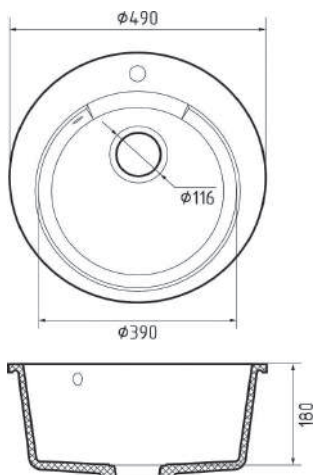

МОЙКА МРАМОРНАЯ 620x480 мм

В наличии

- ЦБ054157 песок
- ЦБ054036 серый
- ЦБ055118 черный

Общий размер **618 x 477 мм**
 Размер чаши **349 x 419 x 180 мм**
 Установочный проём **598 x 457 мм**

Вес без упаковки **8,7 кг**
 Вес в упаковке **10,6 кг**
 Размеры упаковки **660 x 530 x 230 мм**

МОЙКА КВАРЦ 480x480 мм

Общий размер **478 x 478 мм**
 Размер чаши **418 x 348 x 178 мм**
 Установочный проём **458 x 458 мм**

Вес без упаковки **7,2 кг**
 Вес в упаковке **8,8 кг**
 Размеры упаковки **530 x 530 x 230 мм**

В наличии

● КА-01016274 черный

МОЙКА КВАРЦ 580x490 мм

Общий размер **580 x 490 мм**
 Размер чаши **520 x 370 x 180 мм**
 Установочный проём **560 x 470 мм**

Размеры упаковки **731 x 530 x 250 мм**
 Комплектация **сливная арматура**

В наличии

● КА-1053858 черный

МОЙКА КВАРЦ D-490 мм

В наличии

- KA-1056175 черный

Общий размер **D-490 мм**
Размер чаши **390 x 180 мм**
Установочный проём **560 x 470 мм**

Размеры упаковки **585 x 530 x 250 мм**
Комплектация **сливная арматура**