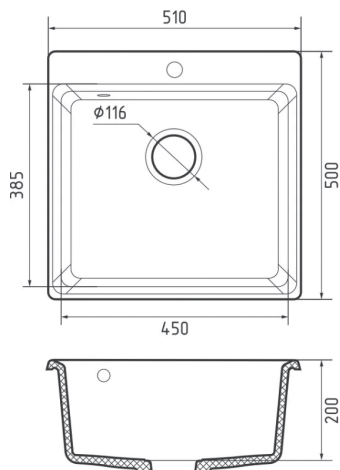

МОЙКА МРАМОРНАЯ 510x500 мм

В наличии

- KA-1055173 графит
- KA-1055735 серый

Общий размер **510 x 500 мм**
Размер чаши **450 x 385 x 200 мм**
Установочный проём **490 x 480 мм**
Вес без упаковки **11,8 кг**

Вес в упаковке **14,8 кг**
Размеры упаковки **585 x 574 x 250 мм**
Комплектация **сливная арматура**