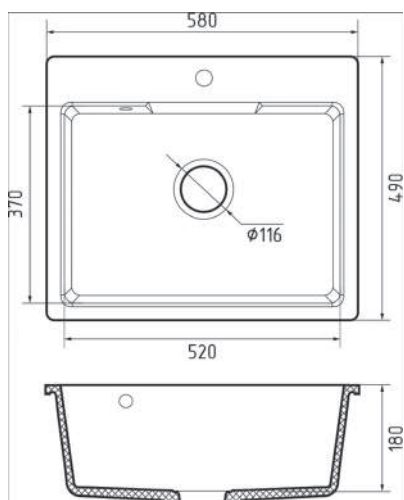

МОЙКА МРАМОРНАЯ 620x480 мм

В наличии

- ЦБ054157 песок
- ЦБ054036 серый
- ЦБ055118 черный

Общий размер **618 x 477 мм**
 Размер чаши **349 x 419 x 180 мм**
 Установочный проём **598 x 457 мм**

Вес без упаковки **8,7 кг**
 Вес в упаковке **10,6 кг**
 Размеры упаковки **660 x 530 x 230 мм**

МОЙКА КВАРЦ 480x480 мм

Общий размер **478 x 478 мм**
 Размер чаши **418 x 348 x 178 мм**
 Установочный проём **458 x 458 мм**

Вес без упаковки **7,2 кг**
 Вес в упаковке **8,8 кг**
 Размеры упаковки **530 x 530 x 230 мм**

В наличии

● КА-01016274 черный

МОЙКА КВАРЦ 580x490 мм

Общий размер **580 x 490 мм**
 Размер чаши **520 x 370 x 180 мм**
 Установочный проём **560 x 470 мм**

Размеры упаковки **731 x 530 x 250 мм**
 Комплектация **сливная арматура**