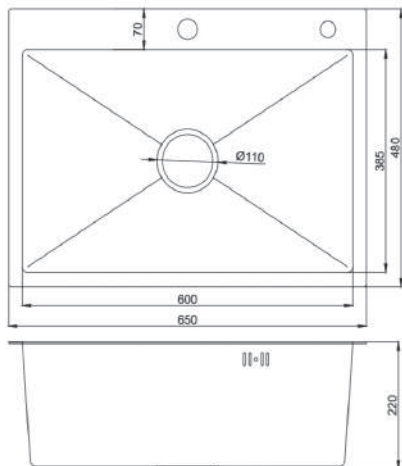

МОЙКА НЕРЖАВЕЮЩАЯ СТАЛЬ 650x480 мм

Общий размер **650 x 480 x 220 мм**
Материал **нержавеющая сталь AISI 201**
Толщина стали **крыло 3 мм, чаша 1,2 мм**

Вес нетто/брутто **6,3/8,3 кг**
Форма мойки **прямоугольная**
Комплектация **сливная арматура, корзина, дозатор**

В наличии

- KA-1054774 черный
- KA-1054772 хром