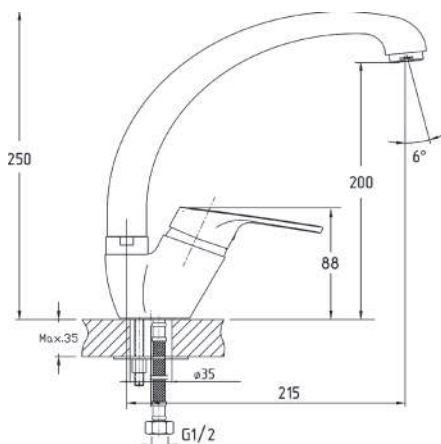

**ММОЙКА МЕТАЛЛИЧЕСКАЯ НАКЛАДНАЯ
600x800 мм 0,6 мм / 160 мм правая**

В наличии

● ЦБ049545 глянец

Нержавеющая сталь **AISI 201**

Толщина стали **0,6 мм**

Комплектация **сливная арматура**

КУХОННЫЕ СМЕСИТЕЛИ

СМЕСИТЕЛЬ ДЛЯ КУХНИ

В наличии

○ ЦБ067340 белый

● ЦБ068064 серый

● ЦБ067889 черный

Подводка **гибкая 40 см**

Размер упаковки **374 x 190 x 79 мм**

Вес без упаковки **1,05 кг**

Вес в упаковке **1,15 кг**