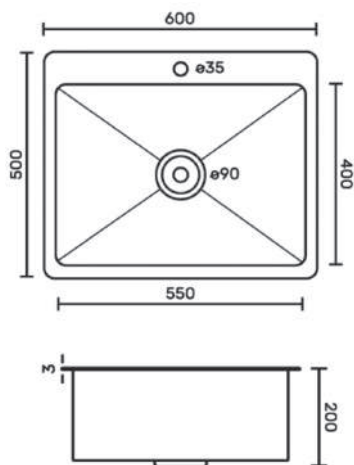

МОЙКА НЕРЖАВЕЮЩАЯ СТАЛЬ 600x450 мм

Общий размер **600 x 450 мм**
Размер чаши **550 x 350 x 205 мм**
Нержавеющая сталь **AISI 304**

Комплектация **сливная арматура, крепеж**
Толщина стали **3 мм/1 мм**

В наличии

- КА-1053629 графит
- КА-1053628 нержавеющая сталь

МОЙКА НЕРЖАВЕЮЩАЯ СТАЛЬ 600x500 мм

Общий размер **600 x 500 мм**
Толщина **3,0 x 0,8/200 мм**

Сифон с переливом + корзина
Нержавеющая сталь **AISI 304**

В наличии

- КА-1029076 графит
- КА-1029074 нержавеющая сталь