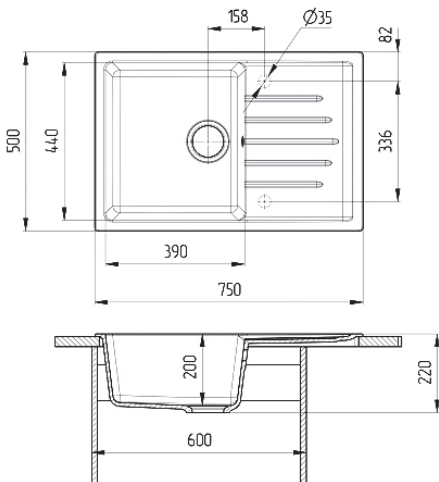

МОЙКА МРАМОРНАЯ 600x420 мм

A-A

В наличии

- КА-1057512 белый камень
- КА-1057514 светло-серый
- КА-1057515 черный оникс

Общий размер **600 x 420 x 190 мм**
Размер чаши **350 x 370 x 170 мм**
Установочный проём **575 x 395 мм**

Минимальная мебельная база **500 мм**
Ширина столешницы **500 мм**

МОЙКА МРАМОРНАЯ 610x470 мм

В наличии

- KA-1057500 белый камень
- KA-1057503 светло-серый
- KA-1057504 черный оникс

Общий размер **610 x 470 x 190 мм**
Размер чаши **410 x 175 мм**

Установочный проём **550 x 455 мм**
Минимальная мебельная база **500 мм**

МОЙКА МРАМОРНАЯ 750x500 мм

В наличии

- KA-1057491 белый
- KA-1057492 бежевый
- KA-1057493 черный

Общий размер **750 x 500 x 220 мм**
Размер чаши **390 x 440 x 200 мм**
Установочный проём **725 x 475 мм**
Вес без упаковки **12,95 кг**