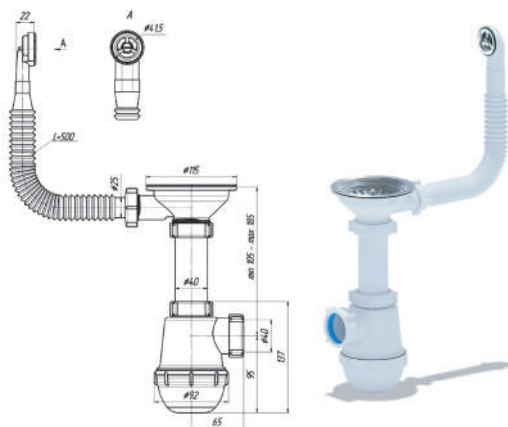

Общий размер **265 x 110 мм**

Материал **АВС пластик**

Врезной под раковину **300 мм**

КОРЗИНА К КУХОННЫМ МОЙКАМ

В наличии

- KA-1029056 серый
- Общий размер **230 x 450 мм**

СИФОН С КРУГЛЫМ ПЕРЕЛИВОМ

В наличии