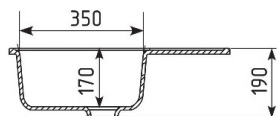

МОЙКА МРАМОРНАЯ 565x495 мм

A-A

В наличии

- КА-1057508 белый камень
- КА-1057509 светло-серый
- КА-1057510 черный оникс

Общий размер **565 x 495 x 190 мм**
Размер чаши **495 x 355 x 175 мм**

Установочный проём **540 x 470 мм**
Минимальная мебельная база **600 мм**

МОЙКА МРАМОРНАЯ 600x420 мм

A-A

В наличии

- КА-1057512 белый камень
- КА-1057514 светло-серый
- КА-1057515 черный оникс

Общий размер **600 x 420 x 190 мм**
Размер чаши **350 x 370 x 170 мм**
Установочный проём **575 x 395 мм**