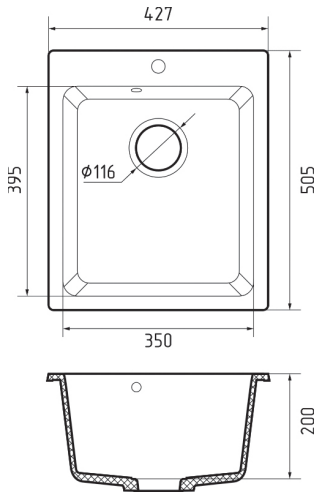

МОЙКА МРАМОРНАЯ 660x500 мм

В наличии

- KA-1019243 графит
- KA-1019244 серый
- KA-1019242 черный
- KA-1056144 кашемир
- KA-1021458 песок

Общий размер **660 x 500 мм**
Размер чаши **430 x 440 x 200 мм**
Установочный проём **640 x 480 мм**
Вес без упаковки **14,3 кг**

Вес в упаковке **17,5 кг**
Размеры упаковки **731 x 530 x 250 мм**
Комплектация **сливная арматура**

МОЙКА МРАМОРНАЯ 760x500 мм

В наличии

- KA-1021480 серый
- KA-1021482 черный
- KA-1021479 иней

Общий размер **760 x 500 мм**
Размер чаши **450 x 440 x 200 мм**
Установочный проём **740 x 480 мм**
Вес без упаковки **15,0 кг**

Вес в упаковке **18,9 кг**
Размеры упаковки **906 x 530 x 250 мм**
Комплектация **сливная арматура**

МОЙКА МРАМОРНАЯ 427x505 мм

В наличии

- ЦБ042327 песочный
- ЦБ034746 серый
- ЦБ034371 черный
- КА-1017387 иней
- КА-1060903 кашемир

Общий размер **427 x 505 мм**
Размер чаши **350 x 395 x 200 мм**
Установочный проём **407 x 485 мм**
Вес без упаковки **10,9 кг**

Вес в упаковке **13,9 кг**
Размеры упаковки **585 x 530 x 250 мм**
Комплектация **сливная арматура**