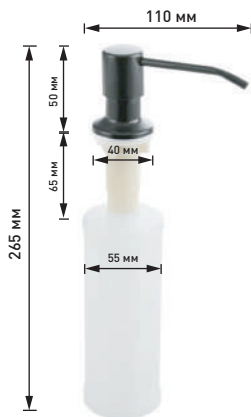

СМЕСИТЕЛЬ ДЛЯ КУХНИ

Общий размер **350 x 300 мм**
Материал **ЦАМ**

В наличии

● КА-01013245 хром

ДОЗАТОР ДЛЯ МОЮЩИХ СРЕДСТВ

В наличии

- KA-1033838 графит
- KA-1033835 матовый хром
- KA-1033837 хром глянцевый
- KA-1033834 черный

Общий размер **265 x 110 мм**

Материал **АВС пластик**

Врезной под раковину **300 мм**

КОРЗИНА К КУХОННЫМ МОЙКАМ

В наличии

- KA-1029056 серый
- Общий размер **230 x 450 мм**

СИФОН С КРУГЛЫМ ПЕРЕЛИВОМ

В наличии