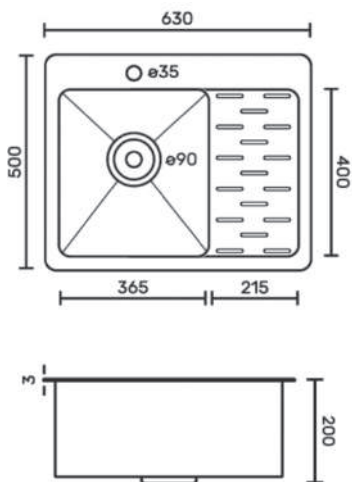

Общий размер **500 x 500 мм**
Толщина **3,0 x 0,8/200 мм**

Сифон с переливом + корзина
Нержавеющая сталь **AISI 304**

МОЙКА НЕРЖАВЕЮЩАЯ СТАЛЬ 630x500 мм, левая

В наличии

- KA-1029054 нержавеющая сталь

Общий размер **630 x 500 мм**
Левая толщина **3,0 x 0,8/200 мм**