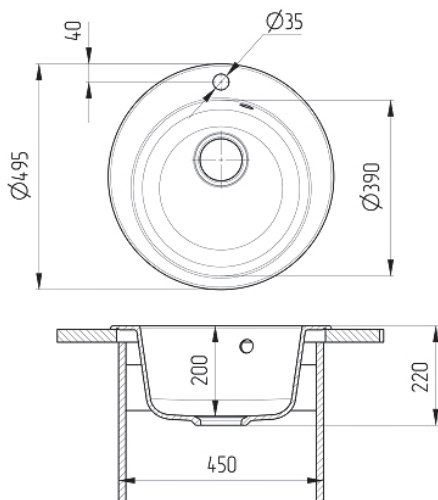

МОЙКА МРАМОРНАЯ 420x500 мм

В наличии

- KA-1057318 белый
- KA-1057362 бежевый
- KA-1057373 черный

Общий размер **495 x 220 мм**
Размер чаши **390 x 200 мм**
Установочный проём **470 мм**
Вес без упаковки **6,1 кг**

Вес в упаковке **8,34 кг**
Размеры упаковки **530 x 530 x 240 мм**
Минимальная мебельная база **450 мм**