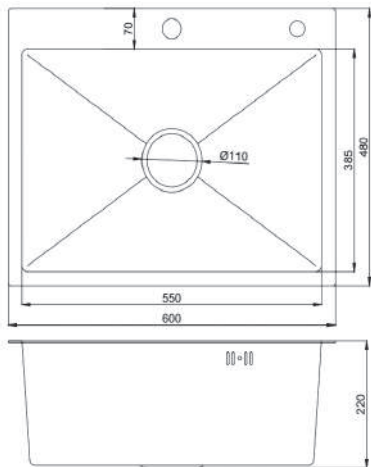

Общий размер **500 x 450 x 220 мм**
Материал **нержавеющая сталь AISI 201**
Толщина стали **крыло 3 мм, чаша 1,2 мм**

Вес нетто/брутто **5,0/7,0 кг**
Форма мойки **прямоугольная**
Комплектация **сливная арматура**

МОЙКА НЕРЖАВЕЮЩАЯ СТАЛЬ 580x480 мм

В наличии

- KA-1054767 черный
- KA-1054764 хром

Общий размер **580 x 480 x 220 мм**
Материал **нержавеющая сталь AISI 201**
Толщина стали **крыло 3 мм, чаша 0,8 мм**

Вес нетто/брутто **5,7/6,7 кг**
Форма мойки **прямоугольная**
Комплектация **сливная арматура**

МОЙКА НЕРЖАВЕЮЩАЯ СТАЛЬ 600x480 мм

Общий размер **600 x 480 x 220 мм**
Материал **нержавеющая сталь AISI 201**
Толщина стали **крыло 3 мм, чаша 1,2 мм**

Вес нетто/брутто **6,0/8,0 кг**
Форма мойки **прямоугольная**
Комплектация **сливная арматура, корзина, дозатор**