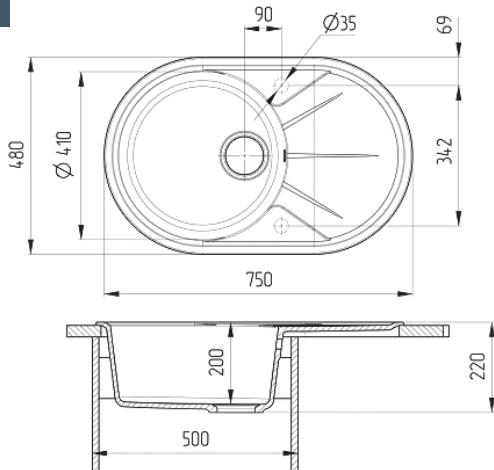

МОЙКА МРАМОРНАЯ 560x500 мм

Общий размер **560 x 500 x 200 мм**
Размер чаши **510 x 370 x 180 мм**
Установочный проём **535 x 475 мм**
Вес без упаковки **10,87 кг**

Вес в упаковке **13,6 кг**
Размеры упаковки **660 x 530 x 240 мм**
Минимальная мебельная база **600 мм**

В наличии

- KA-1057467 белый
- KA-1057479 бежевый
- KA-1057484 черный

МОЙКА МРАМОРНАЯ 580x470 мм

Общий размер **580 x 470 x 200 мм**
Размер чаши **390 x 180 мм**
Установочный проём **555 x 445 мм**
Вес без упаковки **7,24 кг**

Вес в упаковке **9,87 кг**
Размеры упаковки **660 x 530 x 240 мм**
Минимальная мебельная база **500 мм**

В наличии

- KA-1057485 белый
- KA-1057486 бежевый
- KA-1057487 черный

МОЙКА МРАМОРНАЯ 750x480 мм

В наличии