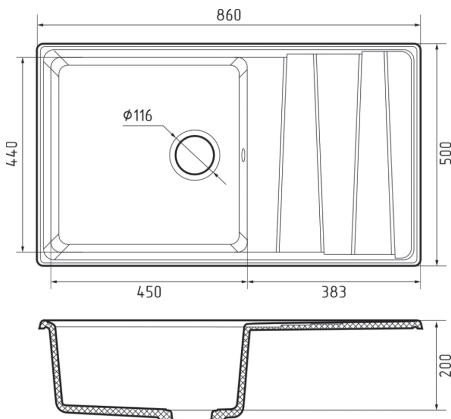

МОЙКА МРАМОРНАЯ 510x500 мм

В наличии

- KA-1055173 графит
- KA-1055735 серый

Общий размер **510 x 500 мм**
Размер чаши **450 x 385 x 200 мм**
Установочный проём **490 x 480 мм**
Вес без упаковки **11,8 кг**

Вес в упаковке **14,8 кг**
Размеры упаковки **585 x 574 x 250 мм**
Комплектация **сливная арматура**

МОЙКА МРАМОРНАЯ 760x500 мм

Общий размер **760 x 500 мм**
 Размер чаши **450 x 440 x 200 мм**
 Установочный проём **740 x 480 мм**
 Вес без упаковки **19,4 кг**

Вес в упаковке **23,3 кг**
 Размеры упаковки **906 x 530 x 250 мм**
 Комплектация **без комплектации**

В наличии

● КА-1021469 черный

МОЙКА МРАМОРНАЯ 860x500 мм

Общий размер **736 x 476 мм**
 Размер чаши **349 x 419 x 180 мм**
 Установочный проём **716 x 456 мм**
 Вес без упаковки **10, 1 кг**