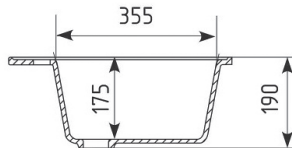

МОЙКА МРАМОРНАЯ D-508 мм

В наличии

- КА-1038916 песочный
- КА-1038917 серый
- КА-1038918 черный

Общий размер **505 x 508 мм**
Размер чаши **380 x 190 мм**
Установочный проём **488 мм**

Вес без упаковки **8,8 кг**
Вес в упаковке **11,8 кг**
Размеры упаковки **585 x 530 x 250 мм**

МОЙКА МРАМОРНАЯ D-475 мм

В наличии

- КА-1057495 белый камень
- КА-1057496 светло-серый
- КА-1057497 черный оникс

Общий размер **475 x 195 мм**
Размер чаши **370 x 170 мм**

Установочный проём **450 мм**
Минимальная мебельная база **450 мм**

МОЙКА МРАМОРНАЯ 565x495 мм

A-A

В наличии

- КА-1057508 белый камень
- КА-1057509 светло-серый
- КА-1057510 черный оникс

Общий размер **565 x 495 x 190 мм**
Размер чаши **495 x 355 x 175 мм**

Установочный проём **540 x 470 мм**
Минимальная мебельная база **600 мм**