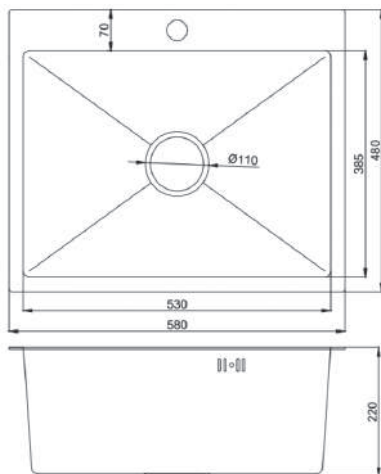

МОЙКА НЕРЖАВЕЮЩАЯ СТАЛЬ 580x480 мм

В наличии

- KA-1054767 черный
- KA-1054764 хром

Общий размер **580 x 480 x 220 мм**
Материал **нержавеющая сталь AISI 201**
Толщина стали **крыло 3 мм, чаша 0,8 мм**

Вес нетто/брутто **5,7/6,7 кг**
Форма мойки **прямоугольная**
Комплектация **сливная арматура**