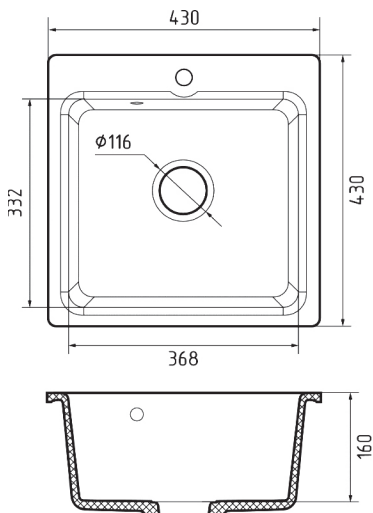

Общий размер **780 x 500 мм**
Размер чаши **460 x 440 x 220 мм**
Установочный проём **760 x 480 мм**
Вес без упаковки **17,2 кг**

Вес в упаковке **21,1 кг**
Размеры упаковки **906 x 530 x 250 мм**
Комплектация **сливная арматура**

МОЙКА МРАМОРНАЯ 580x500 мм

Общий размер **580 x 500 мм**
Размер чаши **520 x 380 x 200 мм**
Установочный проём **560 x 480 мм**
Вес без упаковки **12,8 кг**

Вес в упаковке **16,0 кг**
Размеры упаковки **731 x 530 x 250 мм**
Комплектация **сливная арматура**

В наличии

- КА-1021983 иней
- КА-1021984 песочный
- КА-1021987 черный
- КА-1019564 кашемир

МОЙКА МРАМОРНАЯ 432x432 мм

Общий размер **430 x 430 мм**
Размер чаши **368 x 332 x 160 мм**
Установочный проём **410 x 410 мм**

Вес без упаковки **5,63 кг**
Вес в упаковке **7,8 кг**
Размеры упаковки **550 x 550 x 230 мм**

В наличии

- КА-1060866 черный

МОЙКА МРАМОРНАЯ D-435 мм

В наличии

● KA-1060867 черный

Общий размер **434 мм**
Размер чаши **368 x 332 x 160 мм**
Установочный проём **414 мм**