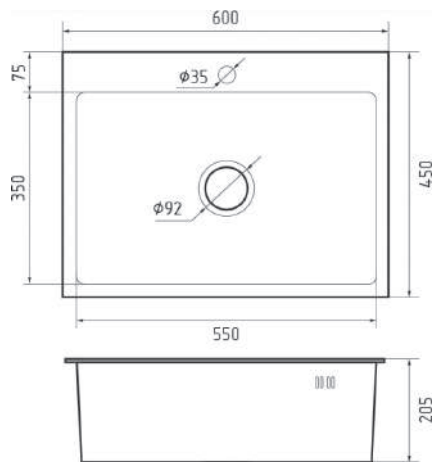

МОЙКА МРАМОРНАЯ 740x480 мм

Общий размер **736 x 476 мм**
Размер чаши **349 x 419 x 180 мм**
Установочный проём **716 x 456 мм**

Вес без упаковки **10,1 кг**
Вес в упаковке **12,1 кг**
Размеры упаковки **804 x 530 x 230 мм**

В наличии

● КА-1053858 черный

МОЙКА КВАРЦ D-490 мм

В наличии

- KA-1056175 черный

Общий размер **D-490 мм**
Размер чаши **390 x 180 мм**
Установочный проём **560 x 470 мм**

Размеры упаковки **585 x 530 x 250 мм**
Комплектация **сливная арматура**

МОЙКИ ИЗ НЕРЖАВЕЮЩЕЙ СТАЛИ

МОЙКА НЕРЖАВЕЮЩАЯ СТАЛЬ 500x500 мм

В наличии

- KA-1053627 графит
- KA-1053626 нержавеющая сталь

Общий размер **500 x 500 мм**
Размер чаши **450 x 400 x 215 мм**
Нержавеющая сталь **AISI 304**

Комплектация **сливная арматура, крепеж**
Толщина стали **3 мм/1 мм**

МОЙКА НЕРЖАВЕЮЩАЯ СТАЛЬ 600x450 мм

Общий размер **600 x 450 мм**
 Размер чаши **550 x 350 x 205 мм**
 Нержавеющая сталь **AISI 304**