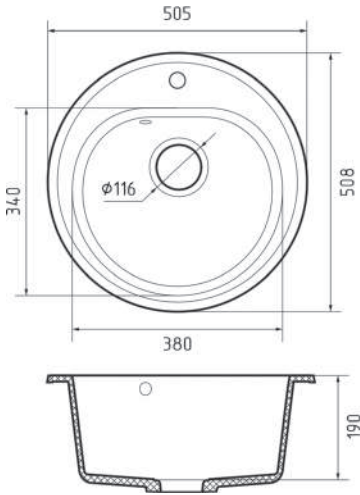

Общий размер **505 x 508 мм**
 Размер чаши **380 x 190 мм**
 Установочный проём **488 мм**
 Вес без упаковки **8,8 кг**

Вес в упаковке **11,8 кг**
 Размеры упаковки **585 x 530 x 250 мм**
 Комплектация **сливная арматура**

МОЙКА МРАМОРНАЯ 560x500 мм

В наличии

- КА-1048605 черный
- КА-1048606 серый
- КА-1048607 песочный

Общий размер **560 x 500 мм**
 Размер чаши **740 x 540 x 270 мм**
 Установочный проём **540 x 480 мм**

Вес без упаковки **12,3 кг**
 Вес в упаковке **15,1 кг**
 Размеры упаковки **740 x 540 x 270 мм**

МОЙКА МРАМОРНАЯ D-508 мм

В наличии

- КА-1038916 песочный
- КА-1038917 серый
- КА-1038918 черный

Общий размер **505 x 508 мм**
Размер чаши **380 x 190 мм**
Установочный проём **488 мм**

Вес без упаковки **8,8 кг**
Вес в упаковке **11,8 кг**
Размеры упаковки **585 x 530 x 250 мм**