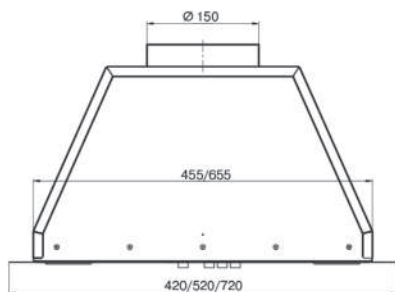

ВЫТЯЖКИ ДЛЯ КУХНИ

ВЫТЯЖКА ДЛЯ КУХНИ 52 встраиваемая

В наличии

- КА-1026650 черный
- ЦБ070009 белый

Ширина **520 мм**

Производительность **650 м³/ч**

Количество скоростей **3**