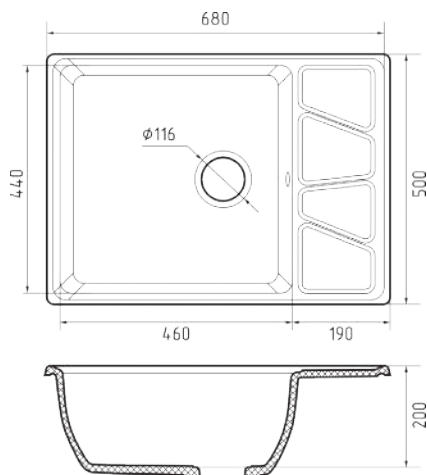

Общий размер **427 x 505 мм**
Размер чаши **350 x 395 x 200 мм**
Установочный проём **407 x 485 мм**
Вес без упаковки **10,9 кг**

Вес в упаковке **13,9 кг**
Размеры упаковки **585 x 530 x 250 мм**
Комплектация **сливная арматура**

МОЙКА МРАМОРНАЯ 775x506 мм

Общий размер **775 x 506 мм**
Размер чаши **397 x 435 x 200 мм**
Размер чаши-2 **270 x 357 x 170 мм**
Установочный проём **755 x 486 мм**

Вес без упаковки **18,3 кг**
Вес в упаковке **22,2 кг**
Размеры упаковки **906 x 530 x 250 мм**
Комплектация **сливная арматура**

В наличии

- ЦБ029821 черный

МОЙКА МРАМОРНАЯ 680x500 мм

В наличии

- KA-1019250 графит
- KA-1019251 серый
- KA-1019252 черный

Общий размер **680 x 500 мм**
Размер чаши **460 x 440 x 200 мм**
Установочный проём **660 x 480 мм**
Вес без упаковки **14,0 кг**