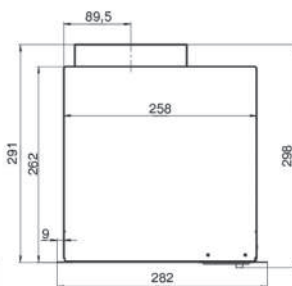

ВЫТЯЖКИ ДЛЯ КУХНИ

ВЫТЯЖКА ДЛЯ КУХНИ 52 встраиваемая

В наличии

- КА-1026650 черный
- ЦБ070009 белый

Ширина **520 мм**

Производительность **650 м³/ч**

Количество скоростей **3**