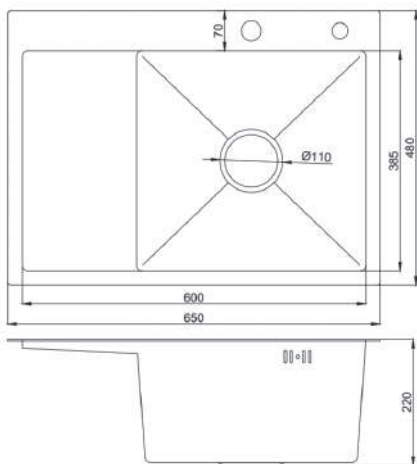

МОЙКА НЕРЖАВЕЮЩАЯ СТАЛЬ 650x480 мм

В наличии

- KA-1054779 черный
- KA-1054776 хром

Общий размер **650 x 480 x 220 мм**
Материал **нержавеющая сталь AISI 201**
Толщина стали **крыло 3 мм, чаша 1,2 мм**

Вес нетто/брутто **6,3/8,3 кг**
Форма мойки **прямоугольная правая**
Комплектация **сливная арматура, корзина, дозатор**