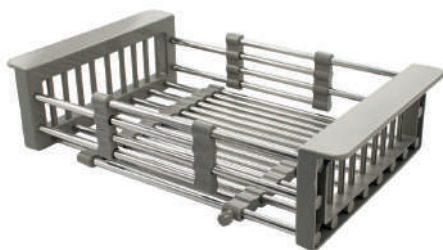

Общий размер **265 x 110 мм**

Материал **АВС пластик**

Врезной под раковину **300 мм**

КОРЗИНА К КУХОННЫМ МОЙКАМ

В наличии

- KA-1029056 серый
- Общий размер **230 x 450 мм**

СИФОН С КРУГЛЫМ ПЕРЕЛИВОМ

В наличии