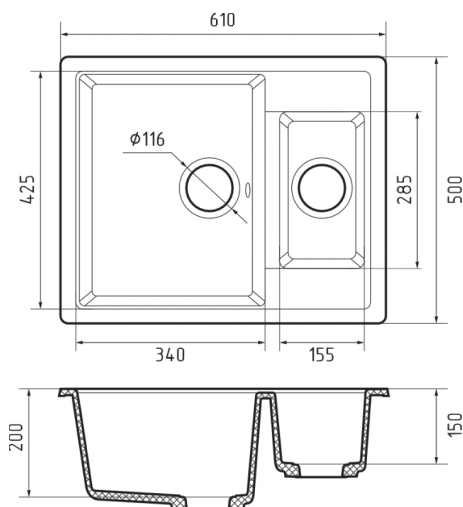

Общий размер **650 x 500 мм**
 Размер чаши **355 x 418 x 200 мм**
 Установочный проём **630 x 480 мм**
 Вес без упаковки **14,1 кг**

Вес в упаковке **17,3 кг**
 Размеры упаковки **731 x 530 x 250 мм**
 Комплектация **сливная арматура**

МОЙКА МРАМОРНАЯ 770x495 мм

Общий размер **780 x 500 мм**
 Размер чаши **460 x 440 x 200 мм**
 Установочный проём **760 x 480 мм**
 Вес без упаковки **21,1 кг**

Вес в упаковке **17,2 кг**
 Размеры упаковки **460 x 440 x 200 мм**
 Комплектация **сливная арматура**

В наличии

- ЦБ030700 песочный
- ЦБ030025 серый
- ЦБ030188 черный
- КА-01014988 иней
- ЦБ030089 терракот

МОЙКА МРАМОРНАЯ 610x500 мм

Общий размер **610 x 500 мм**
 Размер чаши-2 **155 x 285 x 150 мм**
 Размер чаши **340 x 425 x 200 мм**
 Установочный проём **590 x 480 мм**