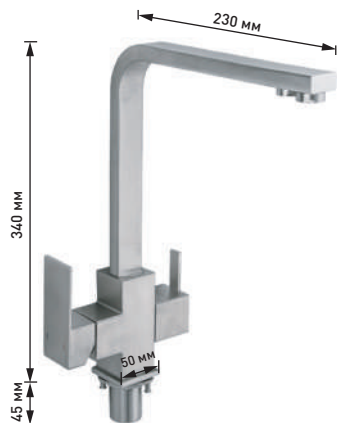

В наличии

● KA-1049791 бежевый

○ KA-1049793 белый

● KA-1049792 черный

Общий размер 400 x 300 мм

Материал **нержавеющая сталь**

СМЕСИТЕЛЬ ДЛЯ КУХНИ с краном для питьевой воды

Общий размер **340 x 230 мм**
Материал **нержавеющая сталь**