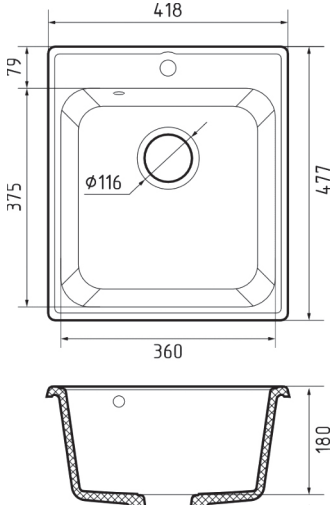

- КА-1057488 белый
- КА-1057489 бежевый
- КА-1057490 черный

Общий размер **750 x 480 x 220 мм**
Размер чаши **410 x 200 мм**
Установочный проём **725 x 455 мм**
Вес без упаковки **11,68 кг**

Вес в упаковке **14,9 кг**
Размеры упаковки **890 x 530 x 240 мм**
Минимальная мебельная база **500 мм**

МОЙКИ КВАРЦЕВЫЕ

МОЙКА КВАРЦ D-480 мм

В наличии

- ЦБ053776 серый
- ЦБ053778 черный

Общий размер **479 мм**
Размер чаши **383 x 180 мм**
Установочный проём **459 мм**

Вес без упаковки **5,3 кг**
Вес в упаковке **6,9 кг**
Размеры упаковки **530 x 530 x 230 мм**

МОЙКА МРАМОРНАЯ 740x480 мм

Общий размер **736 x 476 мм**
Размер чаши **349 x 419 x 180 мм**
Установочный проём **716 x 456 мм**

Вес без упаковки **10,1 кг**
Вес в упаковке **12,1 кг**
Размеры упаковки **804 x 530 x 230 мм**

В наличии

● ЦБ062206 черный

МОЙКА КВАРЦ 420x480 мм

Общий размер **418 x 477 мм**
Размер чаши **360 x 375 x 180 мм**
Установочный проём **398 x 457 мм**

Вес без упаковки **6,2 кг**
Вес в упаковке **7,8 кг**
Размеры упаковки **530 x 530 x 230 мм**