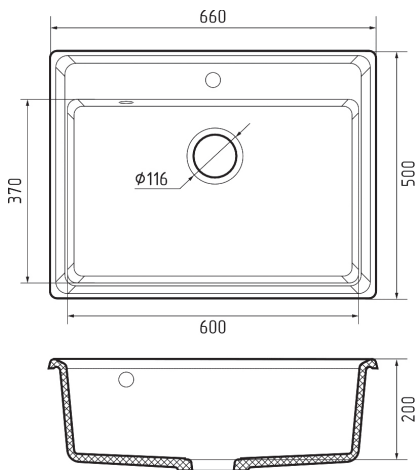

МОЙКА МРАМОРНАЯ 660x500 мм

В наличии

- KA-1058278 черный
- KA-1058880 серый
- KA-1056605 кашемир
- KA-1057675 иней

Общий размер **660 x 500 мм**
Размер чаши **600 x 370 x 200 мм**
Установочный проём **640 x 480 мм**
Вес без упаковки **13,7 кг**

Вес в упаковке **16,7 кг**
Размеры упаковки **731 x 530 x 250 мм**
Комплектация **сливная арматура**