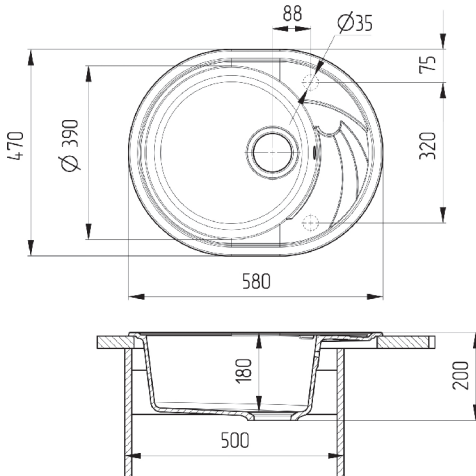

Общий размер **495 x 220 мм**
 Размер чаши **390 x 200 мм**
 Установочный проём **470 мм**
 Вес без упаковки **6,1 кг**

Вес в упаковке **8,34 кг**
 Размеры упаковки **530 x 530 x 240 мм**
 Минимальная мебельная база **450 мм**

МОЙКА МРАМОРНАЯ 560x500 мм

Общий размер **560 x 500 x 200 мм**
Размер чаши **510 x 370 x 180 мм**
Установочный проём **535 x 475 мм**
Вес без упаковки **10,87 кг**

Вес в упаковке **13,6 кг**
Размеры упаковки **660 x 530 x 240 мм**
Минимальная мебельная база **600 мм**

В наличии

- KA-1057467 белый
- KA-1057479 бежевый
- KA-1057484 черный

МОЙКА МРАМОРНАЯ 580x470 мм

Общий размер **580 x 470 x 200 мм**
Размер чаши **390 x 180 мм**
Установочный проём **555 x 445 мм**
Вес без упаковки **7,24 кг**